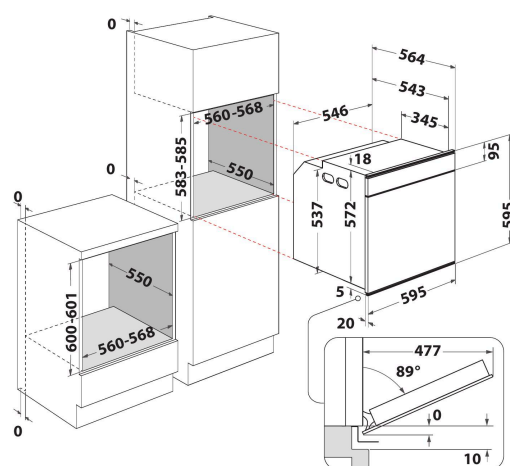

W7 OM4 4S1 P

12NC: 859991538900

Codice EAN: 8003437834363

Whirlpool

SENSING THE DIFFERENCE

- Tecnologia 6° SENSO
- Fino a 40 combinazioni di cottura 6° SENSO
- Sistema autopulente Pirolitico
- Classe di efficienza energetica A+
- Cavità 73 lt
- Cook4
- Ready2Cook
- Funzione Scongelo
- Termoventilato
- Grill
- Interno smaltato di facile pulizia
- Turbo Grill
- Maxi Cooking
- Funzione Pasticceria
- Funzione Pizza/Pane
- Eco termoventilato
- Mantenere in caldo

Forno elettrico incasso Whirlpool: colore inox, autopulente - W7 OM4 4S1 P

Caratteristiche di questo forno da incasso Whirlpool: tecnologia autopulente, che utilizza un ciclo ad alta temperatura per trasformare in cenere i residui di cibo, consentendo di pulire facilmente con una spugna. Tecnologia elettrica avanzata per cucinare risparmiando energia. Lampada alogena consente prestazioni a basso consumo energetico. Esclusiva tecnologia 6° SENSO, che ti permette di selezionare un'ampia varietà di ricette pre-programmate e il tuo forno regolerà automaticamente temperatura e tempi di cottura per un risultato perfetto. Porta forno con chiusura rallentata per un maggiore comfort di utilizzo.

8 funzioni principali

Molteplici metodi di cottura. Le 8 funzioni principali di cottura offrono soluzioni flessibili con risultati perfetti per ogni ricetta.

Tecnologia 6° SENSO

Niente più supposizioni. Scegli semplicemente le tue ricette, le combinazioni di cottura 6° SENSO sanno cosa fare per ottenere una cottura a regola d'arte in ogni occasione. Fino a 40 ricette preimpostate pensate per adattarsi al tuo stile di vita e dieta, per un'esperienza di cucina completamente assistita.

Ready2cook

Preriscaldamento non necessario. La funzione Ready2Cook usa un potente sistema a convezione per raggiungere rapidamente la temperatura adeguata ed eliminare così la necessità di preriscaldare il forno.

Forced Air

Sigilla il gusto. Grazie alla tecnologia Forced Air, l'aria preriscaldata viene fatta circolare all'interno del tuo forno utilizzando un innovativo sistema di convezione, dandoti risultati di cottura umidi e succosi.

SoftClosing

Grazie alle cerniere a chiusura rallentata, lo sportello si chiude senza sforzo, con un movimento dolce e silenzioso.

Estetica WCollection

Gli elettrodomestici da incasso della nuova WCollection offrono soluzioni intelligenti che consentono di risparmiare tempo grazie a un utilizzo intuitivo. Tecnologia innovativa e prestazioni avanzate permettono agli elettrodomestici di adattarsi alle tue necessità, semplificandoti il lavoro e lasciandoti più tempo libero, mentre il design elegante e gli elementi coordinati creano un look contemporaneo che si integra perfettamente nella casa moderna.