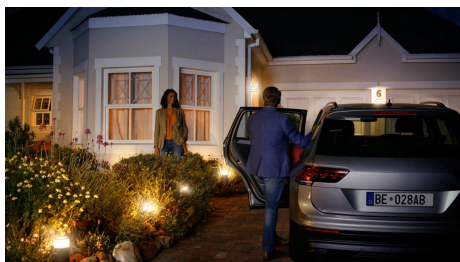

Stelle Deine Leuchten so ein, dass sie Dich willkommen heißen

Deine Lichter schalten sich automatisch ein, wenn Du nach Hause kommst, und automatisch aus, wenn Du gehst. Lade Dein Auto aus und betrete Dein Haus mit genau der richtigen Beleuchtung. Verwende den Philips Hue Außensensor, oder stelle die Hue App auf den Home- oder Away-Modus, um alle Deine Lichter einzuschalten. Du kannst sie auch auf Deinen Standort einstellen (via Anmeldung bei MyHue) – einfacher geht es nicht.