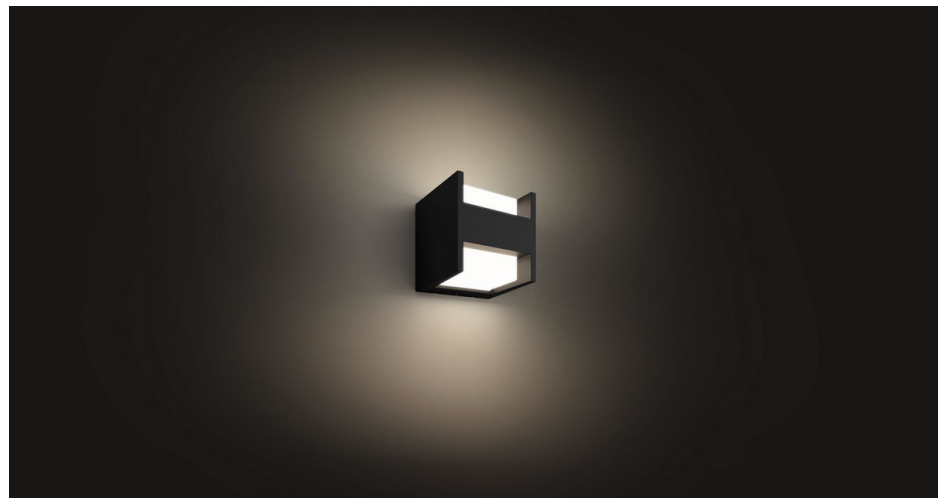

PHILIPS

Aplique mural para exteriores Fuzo

Hue White

LED integrado

Luz blanca cálida (2700 K)

Alimentación mediante red eléctrica

Control inteligente con Hue Bridge*

17444/30/P7

Automatiza las luces

Ahora puedes ampliar la tecnología Hue a tus espacios exteriores. El aplique Fuzo puede conectarse a tu puente Hue existente para disfrutar de todas las funcionalidades, como el control a distancia y la programación. Te da una auténtica bienvenida a casa con una potencia de luz elevada. El puente Hue no está incluido.