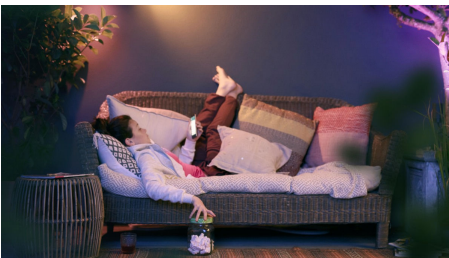

Luz blanca de cálida a fría

Alarga tus tardes con la iluminación exterior Philips Hue. Consigue el ambiente adecuado en tu patio, balcón o porche... y relájate. Desde la cálida luz blanca del sol veraniego, a la fría luz diurna del invierno: puedes disfrutar de cualquier tono de luz blanca para que se adapte a tu estado de ánimo durante todo el año.