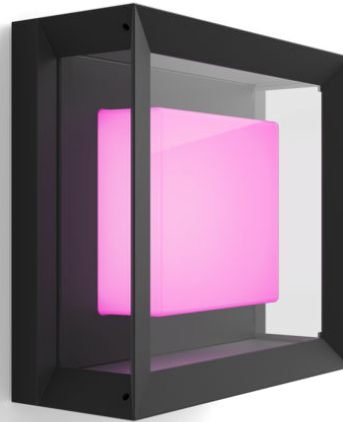

PHILIPS

Aplique mural para exteriores Eonic

Hue White and color
ambiance

LED integrado

Luz blanca y de color

Alimentación mediante red
eléctrica

Control inteligente con Hue
Bridge*

17438/30/P7