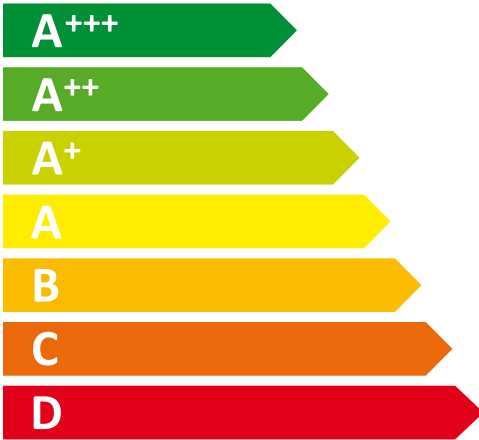

ENERG
енергия · ενεργεια

WHIRLPOOL

FT D 8X3WSY EU

ENERGIA · ЕНЕРГИЯ · ΕΝΕΡΓΕΙΑ
ENERGIJA · ENERGY · ENERGIE
ENERGI

175
kWh/annum

158
min/cycle*

8
kg

64
dB