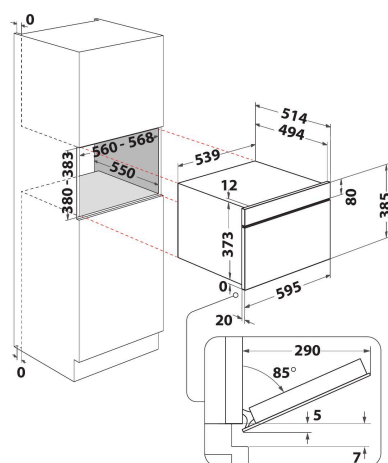

W9 MD260 IXL

12NC: 859991544610

Code EAN: 8003437396151

Whirlpool

SENSING THE DIFFERENCE

- **6thSenseLive App**
- La technologie 6TH SENSE adapte automatiquement la puissance et le mode de cuisson
- 6TH SENSE CRISP fonction avec plat crisp
- 6TH SENSE réchauffer
- Décongélation 6th sense
- La fonction Crisp pour des résultats dorés et croustillants
- Cavité 31 L
- Jet Start : réchauffement rapide
- Jet Defrost : décongélation ultra rapide
- **ForcedAir** (50-250°C)
- Fonction maintien au chaud (60°C)
- La fonction Vapeur permet de réaliser rapidement des cuissons saines et équilibrées
- Turbo Grill
- Fonction montante
- **Steam&Boil** avec cuiseur vapeur