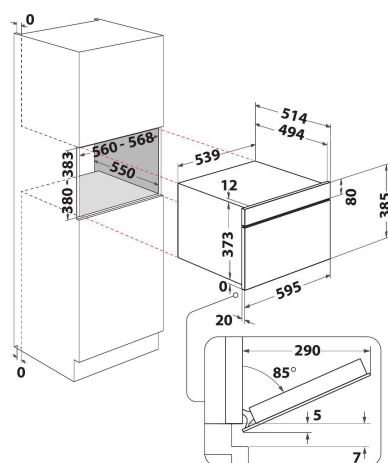

W9 MD260 IXL

12NC: 859991544610

Codice EAN: 8003437396151

Whirlpool

SENSING THE DIFFERENCE

- 6thSense Live App
- Tecnologia 6° SENSO
- Funzione 6TH Sense CRISP con piatto CRISP
- 6° SENSO Reheat
- 6° SENSO Defrost
- Funzione Crisp
- Cavità 31 lt
- Jet Start: riscaldamento rapido alimenti
- Jet Defrost-Scongelamento
- Cottura termoventilata (50-250°C)
- Mantieni in caldo
- Funzione vapore
- Turbo Grill
- Funzione lievitazione
- Nuova funzione Steam&Boil
- Nuova funzione CrispFry
- Funzione BreadDefrost