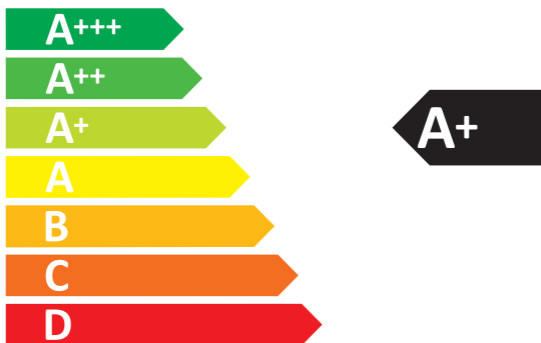

# ENERG

енергия · ενεργεια

AEG

BPB331021W

949498026

**72** L

**0.93** kWh/cycle\*

**0.69** kWh/cycle\*