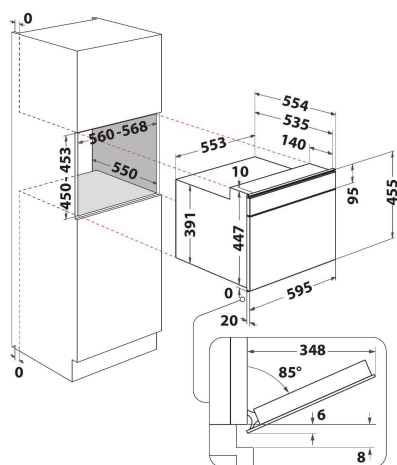

W7 MW561

12NC: 859991538970

Codice EAN: 8003437395789

Whirlpool

SENSING THE DIFFERENCE

- Tecnologia 6° SENSO
- Funzione 6TH Sense CRISP con piatto CRISP
- 6° SENSO Defrost
- Funzione Crisp
- Cavit  40 lt
- Jet Defrost-Scongelamento
- Cottura termoventilata (50-250°C)
- Funzione vapore
- Turbo Grill
- Nuova funzione Steam&Boil
- Nuova funzione CrispFry
- Funzione BreadDefrost
- Potenza max microonde 900 W
- Maniglia esterna
- Piatto girevole 40 cm
- Massimo diametro del piatto: 410 mm
- Ventilazione anteriore