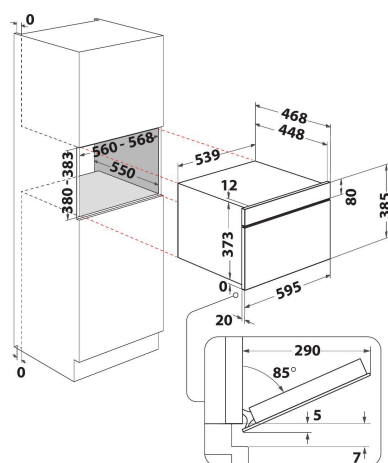

W7 MD440 WH

12NC: 859991545580

Codice EAN: 8003437396175

Whirlpool

SENSING THE DIFFERENCE

- Tecnologia 6° SENSO
- Funzione 6TH Sense CRISP con piatto CRISP
- 6° SENSO Defrost
- Funzione Crisp
- Cavit  31 lt
- Jet Start: riscaldamento rapido alimenti
- Jet Defrost-Scongelamento
- Funzione vapore
- Nuova funzione Steam&Boil
- Funzione BreadDefrost
- Potenza max microonde 1000 W
- Piatto girevole 32,5 cm
- Massimo diametro del piatto: 315 mm
- Comandi "Touch Control" a sfioramento
- Ventilazione anteriore
- Apertura porta a ribalta
- Piatto Crisp e maniglia