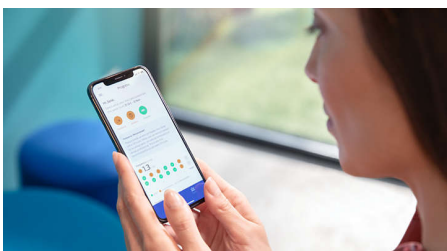

Informe de progreso

Los sensores realizan un seguimiento y miden los comportamientos de cepillado de los pacientes mientras el mango del cepillo

Philips Sonicare ExpertClean proporciona una respuesta instantánea. Con el tiempo, la aplicación Sonicare conserva y analiza estos hábitos y genera un informe de progreso para ayudar a fomentar una mejor técnica de cepillado.