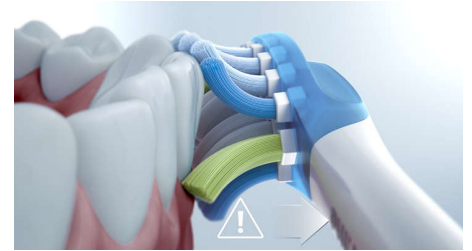

Tres modos, Tres intensidades

Con tres modos de cepillado (Limpieza, Cuidado de las encías, Limpieza en profundidad+) y tres ajustes de intensidad (Baja, Media, Alta), los pacientes pueden personalizar su experiencia de cepillado para disfrutar de una comodidad óptima y una limpieza completa. Consulta las especificaciones para obtener información más detallada sobre los modos.

Reconocimiento inteligente de cabezal

Un microchip en el cabezal de cepillado se sincroniza con el mango del Philips Sonicare ExpertClean. Si un paciente coloca un cabezal de cepillado Control antiplaca/Defensa antiplaca C3 Premium, Cuidado de las encías G3 Premium o Blanqueamiento W3 Premium, el cepillo dental selecciona automáticamente el modo de cepillado y el nivel de intensidad óptimos. Los pacientes solo tienen que empezar a cepillarse. Ayuda a los pacientes con la selección de los mejores ajustes para que disfruten del mejor rendimiento según sus necesidades.

Sensor de presión

Si los pacientes ejercen demasiada presión, el intuitivo sensor de presión emite un suave impulso en el mango y proporciona a los pacientes una respuesta en tiempo real cuando deban aliviar la presión. En un estudio con pacientes estadounidenses, 7 de cada 10 personas que se cepillan con demasiada energía redujeron la presión al cepillarse utilizando el sensor de presión.****