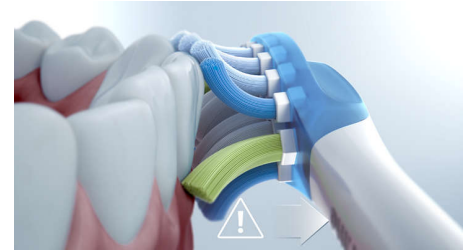

Capteur de pression

Si les patients exercent trop de pression, le capteur de pression intuitif vibre doucement pour leur indiquer en temps réel qu'ils doivent modérer le niveau de pression. Une étude réalisée aux États-Unis a démontré que 7 brosseurs « agressifs » testés sur 10 réduisent leur pression de brossage grâce au capteur de pression.****