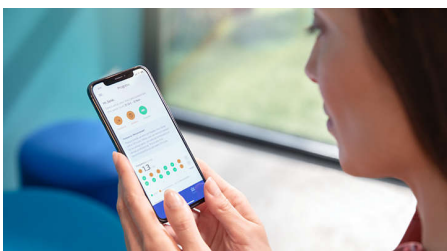

Rapport de progression

Des capteurs contrôlent et mesurent les habitudes de brossage des patients, tandis que le manche Philips Sonicare ExpertClean

fournit des indications en temps réel.

L'application Philips Sonicare analyse les habitudes qu'elle a enregistrées au fil du temps, afin de générer un rapport de progression qui aide à acquérir une meilleure technique de brossage.