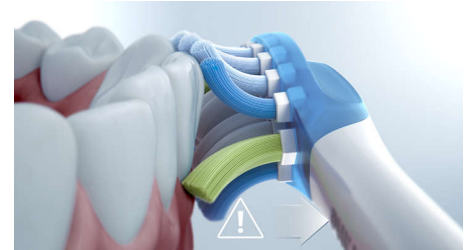

Sensore di pressione

Se i pazienti applicano una pressione eccessiva, il sensore intuitivo della pressione farà pulsare lievemente l'impugnatura e fornirà ai pazienti il feedback in tempo reale di cui hanno bisogno per esercitare meno pressione. Da uno studio condotto su pazienti americani, 7 pazienti su 10 che spazzolavano troppo energicamente hanno ridotto la pressione esercitata proprio grazie all'intervento del sensore di pressione.****