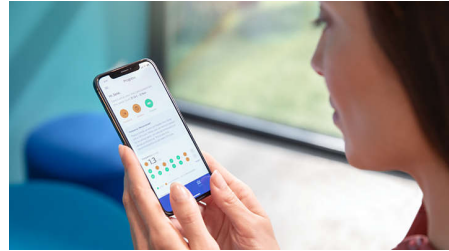

Progress Report

I sensori monitorano e misurano i comportamenti di pulizia dei pazienti mentre l'impugnatura dello spazzolino Philips Sonicare ExpertClean fornisce un feedback immediato. Nel tempo, l'app Sonicare registra e analizza queste abitudini e genera un report dei progressi per promuovere una migliore tecnica di pulizia.