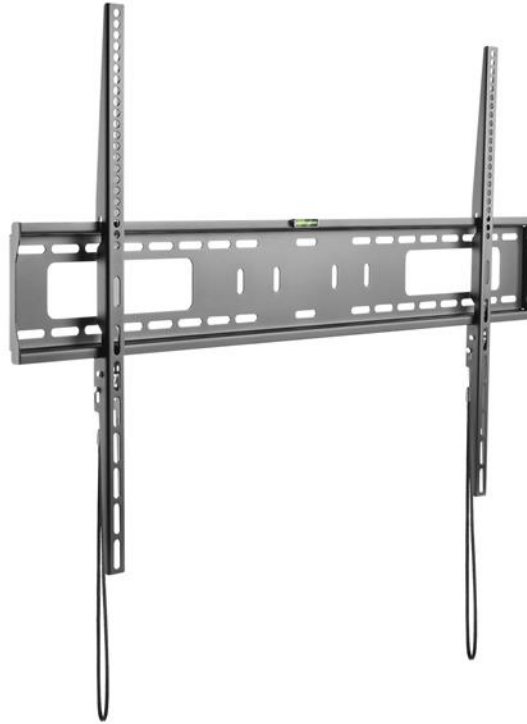

TV Wandhalterung für Flachbildfernseher - Starr

Product ID: FPWFXB1

Sparen Sie Platz, und sorgen Sie für eine beeindruckende Präsentation, indem Sie einen großen Fernseher in einem Sitzungssaal oder in einem Bereich mit direktem Kundenkontakt an der Wand befestigen. Diese feste Wandhalterung für Flachbildfernseher kann einen Fernseher mit bis zu 100 Zoll sicher befestigen und bietet ein attraktives flaches Design.

Die TV Wandhalterung kann die meisten 60 bis 100 Zoll großen und bis zu 75 kg schweren LED- oder LCD-Flachbildfernseher tragen. Sie kann auch für gebogene Bildschirme mit einer kompatiblen VESA-Halterung von bis zu 900 x 600 verwendet werden.

Flaches Design

Sparen Sie Platz mit dieser schlanken Fernseher-Wandhalterung. Dank des flachen Designs ist Ihr Fernseher nur 30,5 mm von der Wand entfernt.

Robuste Stahlkonstruktion und einfache Montage

Die robuste Fernseher-Halterung trägt Ihren großen Flachbildfernseher sicher und kann einfach montiert werden. Die Federverschlüsse ermöglichen eine schnelle Befestigung und Entriegelung. Die offene Architektur sorgt für gute Belüftung und einfachen Kabelzugang.