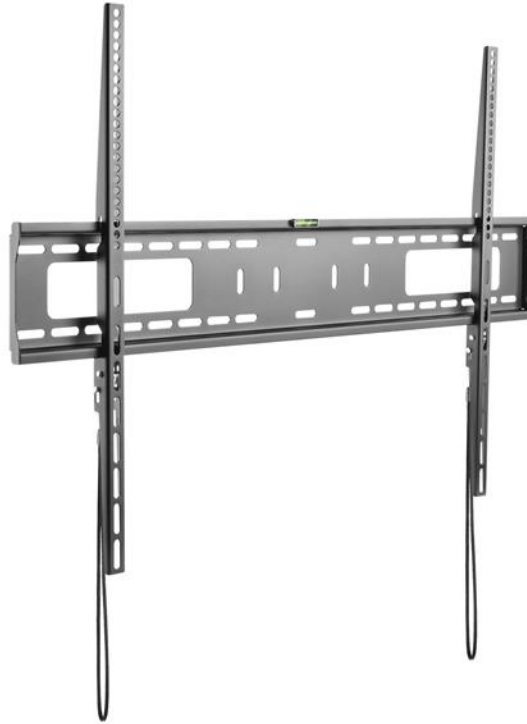

Support mural pour téléviseur à écran plat - Fixe

Product ID: FPWFXB1

Gagnez de la place et créez un écran impressionnant en montant au mur un grand téléviseur, dans une salle de conférence ou dans une zone d'accueil de la clientèle. Avec une conception attrayante et peu encombrante, ce support mural pour téléviseur à écran plat fixe prend en charge un téléviseur allant jusqu'à 177 cm de manière sécurisée.

Ce support pour téléviseur mural prend en charge la plupart des téléviseurs LED ou LCD à écran plat de 81,2 à 177 cm et jusqu'à 45 kg. Il prend également en charge les téléviseurs incurvés grâce à un support compatible VESA jusqu'à 900 x 600.

Conception peu encombrante

Économisez de l'espace avec ce fin support mural pour téléviseur. Grâce à sa conception à faible encombrement, votre téléviseur se trouve à seulement 30,5 mm du mur.

Structure robuste en acier et installation facile

Ce support de fixation pour téléviseur ultra-robuste accueille en toute sécurité votre téléviseur à écran plat de grande taille et est facile à installer. Les verrous à ressort permettent une fixation et un retrait rapides. L'architecture ouverte assure la ventilation et un accès simplifié aux câbles.