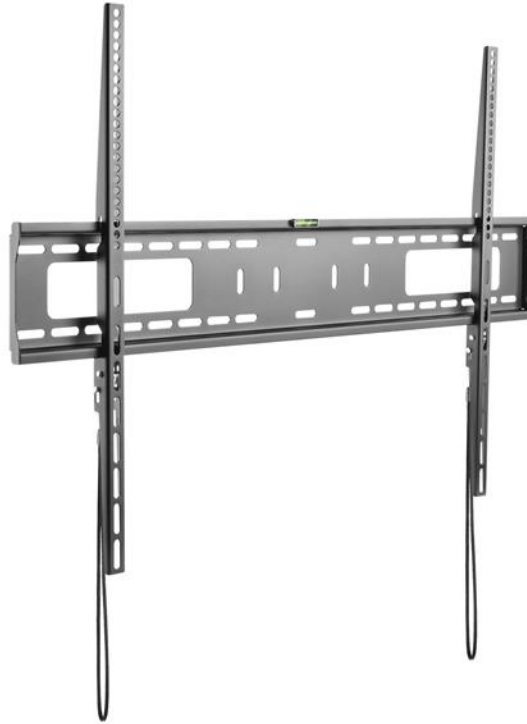

## TV muurbeugel - vast

Product ID: FPWFXB1

Bespaar ruimte en maak een indrukwekkende display door een grote tv aan de muur te bevestigen in een vergaderruimte of op klantgerichte plaatsen. Deze vaste muurbeugel voor platte tv's biedt stevige ondersteuning voor tv's tot 100" en heeft een compact design.

De tv-muurbeugel ondersteunt de meeste 60" tot 100" flatscreen LED of LCD tv's met een gewicht tot 75 kg. De steun ondersteunt ook curved tv's met een compatibele VESA-montage tot 900x600.

### **Compact design**

Bespaar ruimte met deze muurbeugel voor platte tv's. Dankzij het compacte design staat uw tv op slechts 3,5 cm van de wand.

### Eigenschappen

- Robuuste tv-muurbeugel geschikt voor de meeste 60" - 100" tv's tot 75 kg
- Vaste tv-beugel voor consistente kijkhoek
- Past voor curved tv's met compatibele VESA-montage
- Dankzij het ruimtebesparend compacte design kan de beugel op slechts 30,5 mm van de wand worden bevestigd
- Veersloten voor snel bevestigen en verwijderen