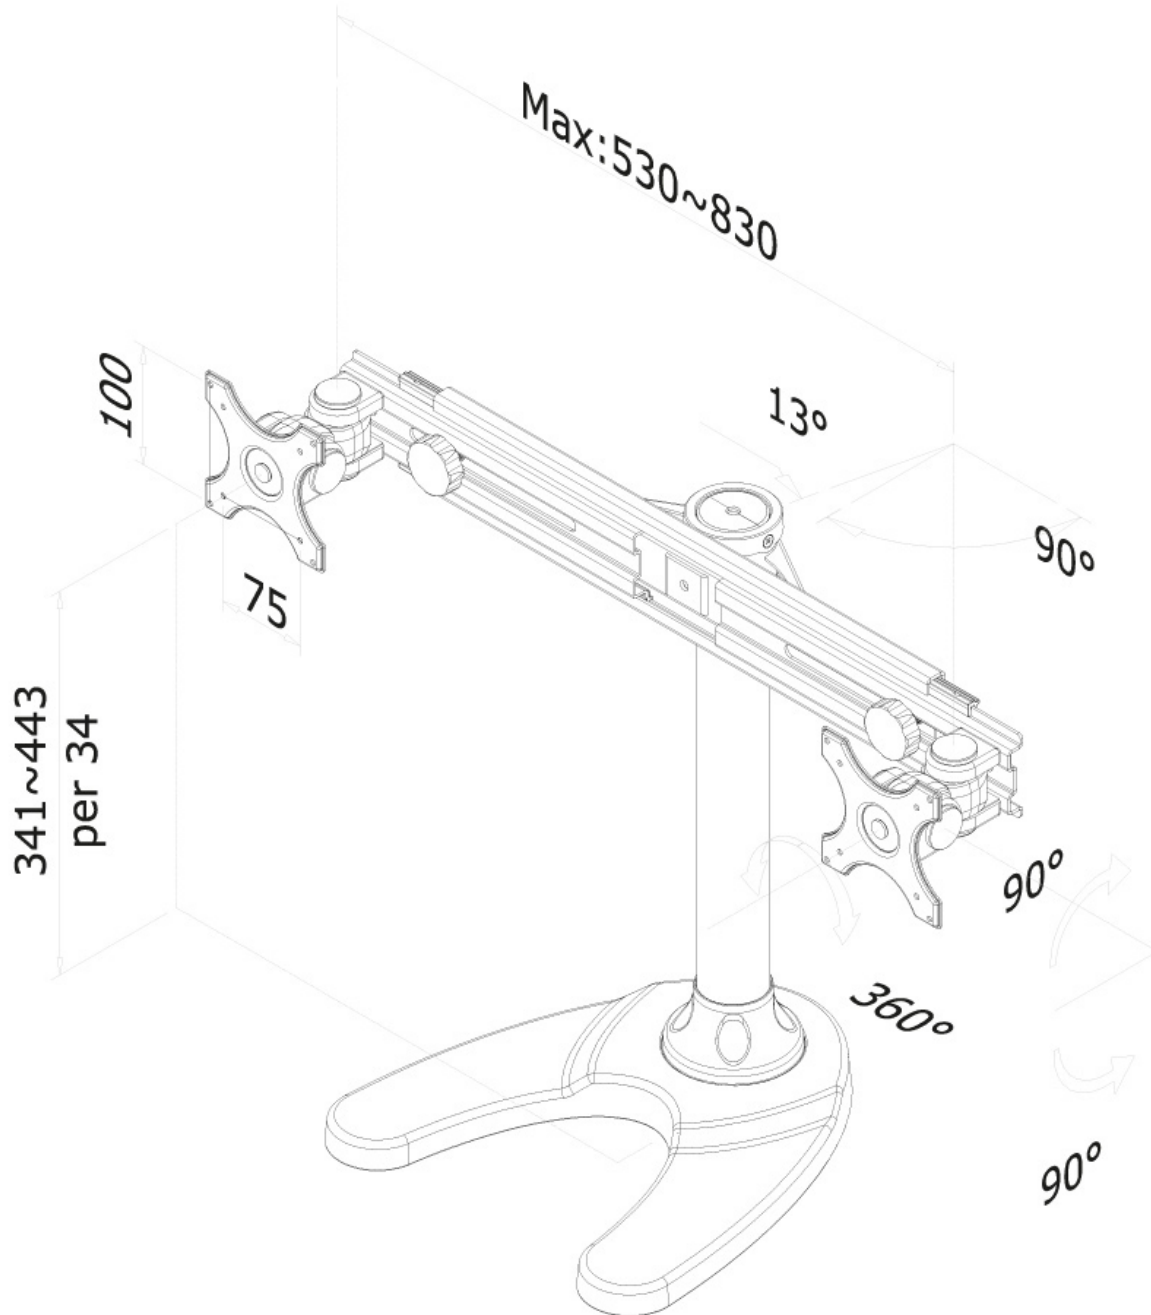

FPMA-D700DD

SOPORTE DE ESCRITORIO NEOMOUNTS PARA

Neomounts

Measuring unit: mm