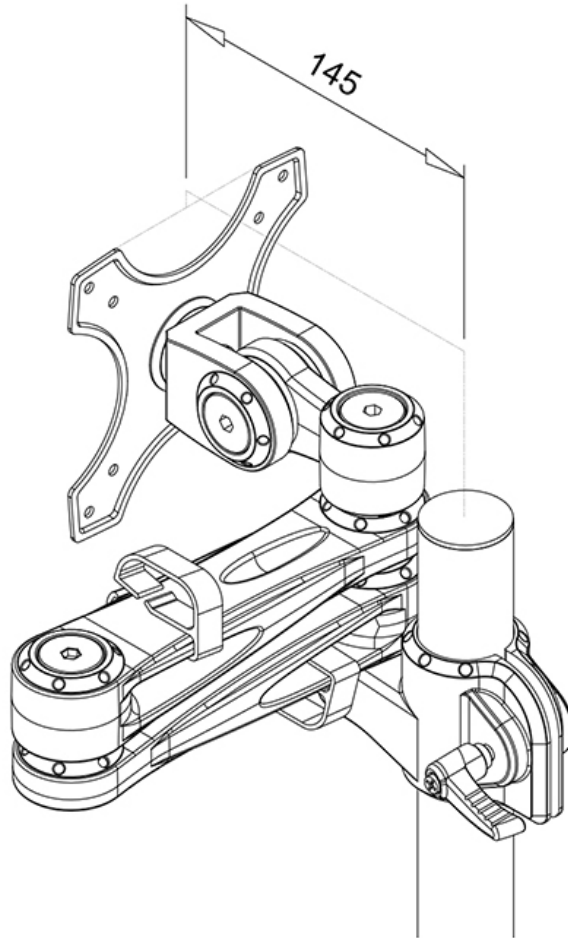

FPMA-D935

SOPORTE DE ESCRITORIO NEOMOUNTS PARA

Neomounts

Measuring unit: mm