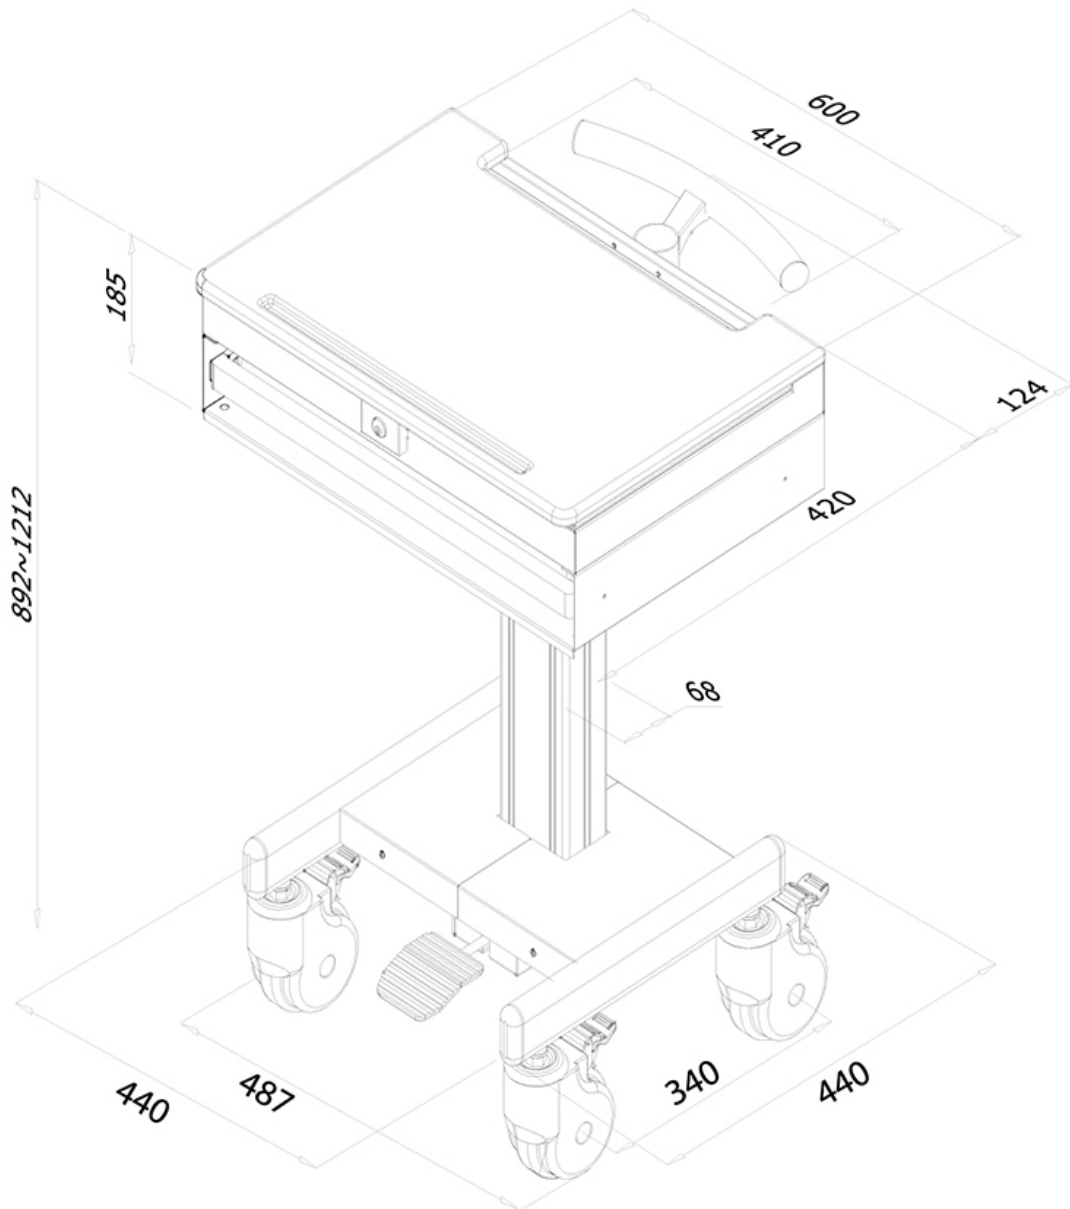

MED-M100

NEOMOUNTS STATION DE TRAVAIL MOBILE

Neomounts

Measuring unit: mm