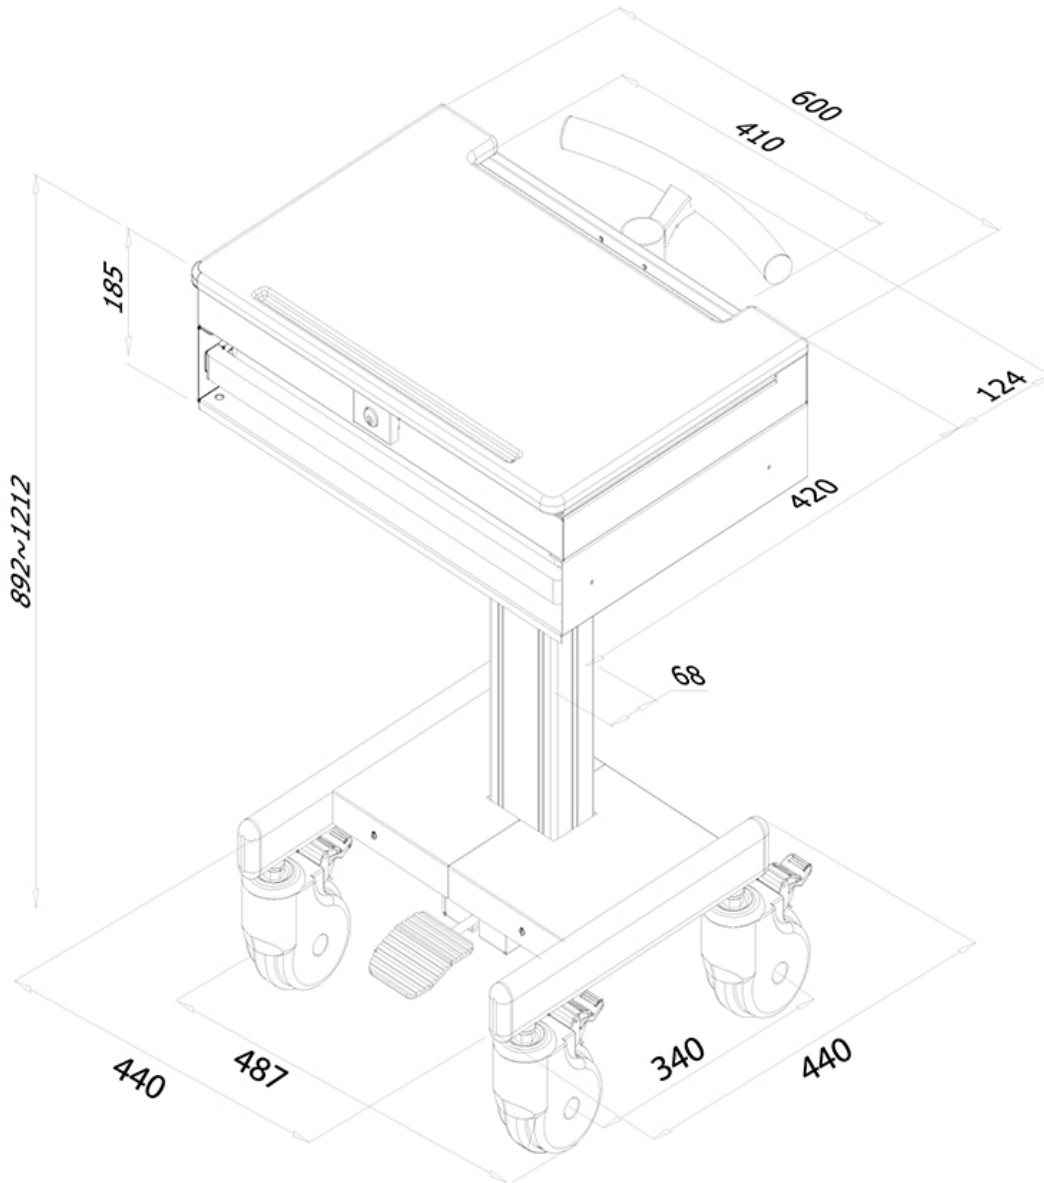

MED-M100

SPECIFICATIES

ALGEMEEN

Max. beeldformaat*	17
Min. draagvermogen	0
Max. draagvermogen	5

FUNCTIE

Type	
Hoogteverstelling	89,2-121,2 cm
Breedteverstelling	60 cm
Diepteverstelling	54,4 cm
Vergrendelbaar	Vergrendelbaar - Slot inbegrepen
Verstellingstype	Gasveer

INFORMATIE

Kleur	Grijs
Hoofdmateriaal	Staal
Garantie	5 jaar

*NB. De vermelde inch-maten zijn slechts een indicatie, gecombineerd met het gewicht en de VESA-maten. Het maximale gewicht en de VESA-maat zijn absolute beperkingen voor de producten en dienen niet te worden overschreden.

NEOMOUNTS MED-M100 MEDISCH MOBIEL WERKSTATION -17" - GASVEER - VERGRENDELBAAR

Neomounts

Neomounts

Neomounts MED-M100 Medisch mobiel werkstation - 17" - max 5 kg - gasveer - vergrendelbaar (incl. slot) - grijs

De Neomounts medische laptop cart, model MED-M100 is een mobiele werkplek voor laptop, toetsenbord en muis. Deze laptop kar is een geweldige keuze voor ruimtebesparende en flexibele werkplekken of waar plaatsing van werkplekken aan wand-, plafond or bureau geen optie is. Dit meubel wordt snel terug verdient door het delen van een werkplek over meerdere kamers, zoals bij ziekenhuizen. Stel de ideale werkhouding in voor zowel staande als zittende gebruikers.

Neomounts laptop meubel verhoogt de efficiency bij computergebruik in talrijke omgevingen zoals ziekenhuizen, kantoren, scholen, werkplaatsen, enzovoort. Door ergonomische hulpmiddelen zoals dit meubel worden nek- en rugklachten vermeden. De cart is eenvoudig in hoogte verstelbaar van 89,2 naar 121,2 centimeter. Kabelmanagement verbergt de kabels waardoor de werkplek netjes, overzichtelijk en gemakkelijk schoon te houden is.

Neomounts meubel, MED-M100 bergt uw laptop op in een veilige afsluitbare lade en werkt zelfs de kabels netjes weg. De zwaar uitgevoerde zwenkwielen bieden optimale bewegingsvrijheid naar de gewenste locatie. Moeilijke drempels en deuropeningen bestaan voor deze cart niet.

Neomounts MED-M100 is geschikt voor laptops t/m 22". Alle denkbare muizen en toetsenborden kunnen op de uittrekbare toetsenbord- en muis lade geplaatst worden. Het totale draagvermogen van dit meubel is 5 kilo.

Alle montage materiaal wordt meegeleverd met het product.

MED-M100

NEOMOUNTS MED-M100 MEDISCH MOBIEL WERKSTATION -17" - GASVEER - VERGRENDELBAAR

Neomounts

Measuring unit: mm