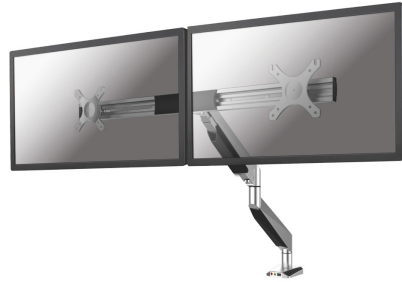

NM-D725DXSILVER

NEOMOUNTS BY NEWSTAR SELECT SUPPORT

Le support de bureau Neomounts by Newstar Select, modèle NM-D725DXSILVER, s'incline, se tourne et pivote, il est adapté pour deux écrans plats jusqu'à 27" (68 cm).

Le support de bureau Neomounts Select, modèle NM-D725DXSILVER, s'incline, se tourne et pivote, il est adapté pour deux écrans plats jusqu'à 27" (68 cm). Ce support est un excellent choix pour économiser de l'espace sur les bureaux en l'installant à l'aide d'une pince de bureau ou œillet à monter.

La technique de Neomounts Select, inclinaison de 90°, rotation de 360° et pivot de 180° permet au montage de changer l'angle de vue pour profiter pleinement des capacités des écrans plats. La hauteur est facilement réglable jusqu'à 54 centimètres grâce à un ressort à gaz. Profondeur réglable jusqu'à 61 cm. Une gestion des câbles unique cache et achemine les câbles pour garder le lieu de travail bien rangé.

Neomounts Select NM-D725DXSILVER a trois points de pivot et est adapté pour 2 écrans jusqu'à 27" (68 cm). La capacité de poids de ce produit est de 4 à 10 kg (5 kg chaque écran). Ce support de bureau est adapté pour les écrans qui répondent au VESA 75x75 ou 100x100 mm. Différents modèles de trous peuvent être couverts à l'aide des plaques d'adaptation Neomounts Select VESA.