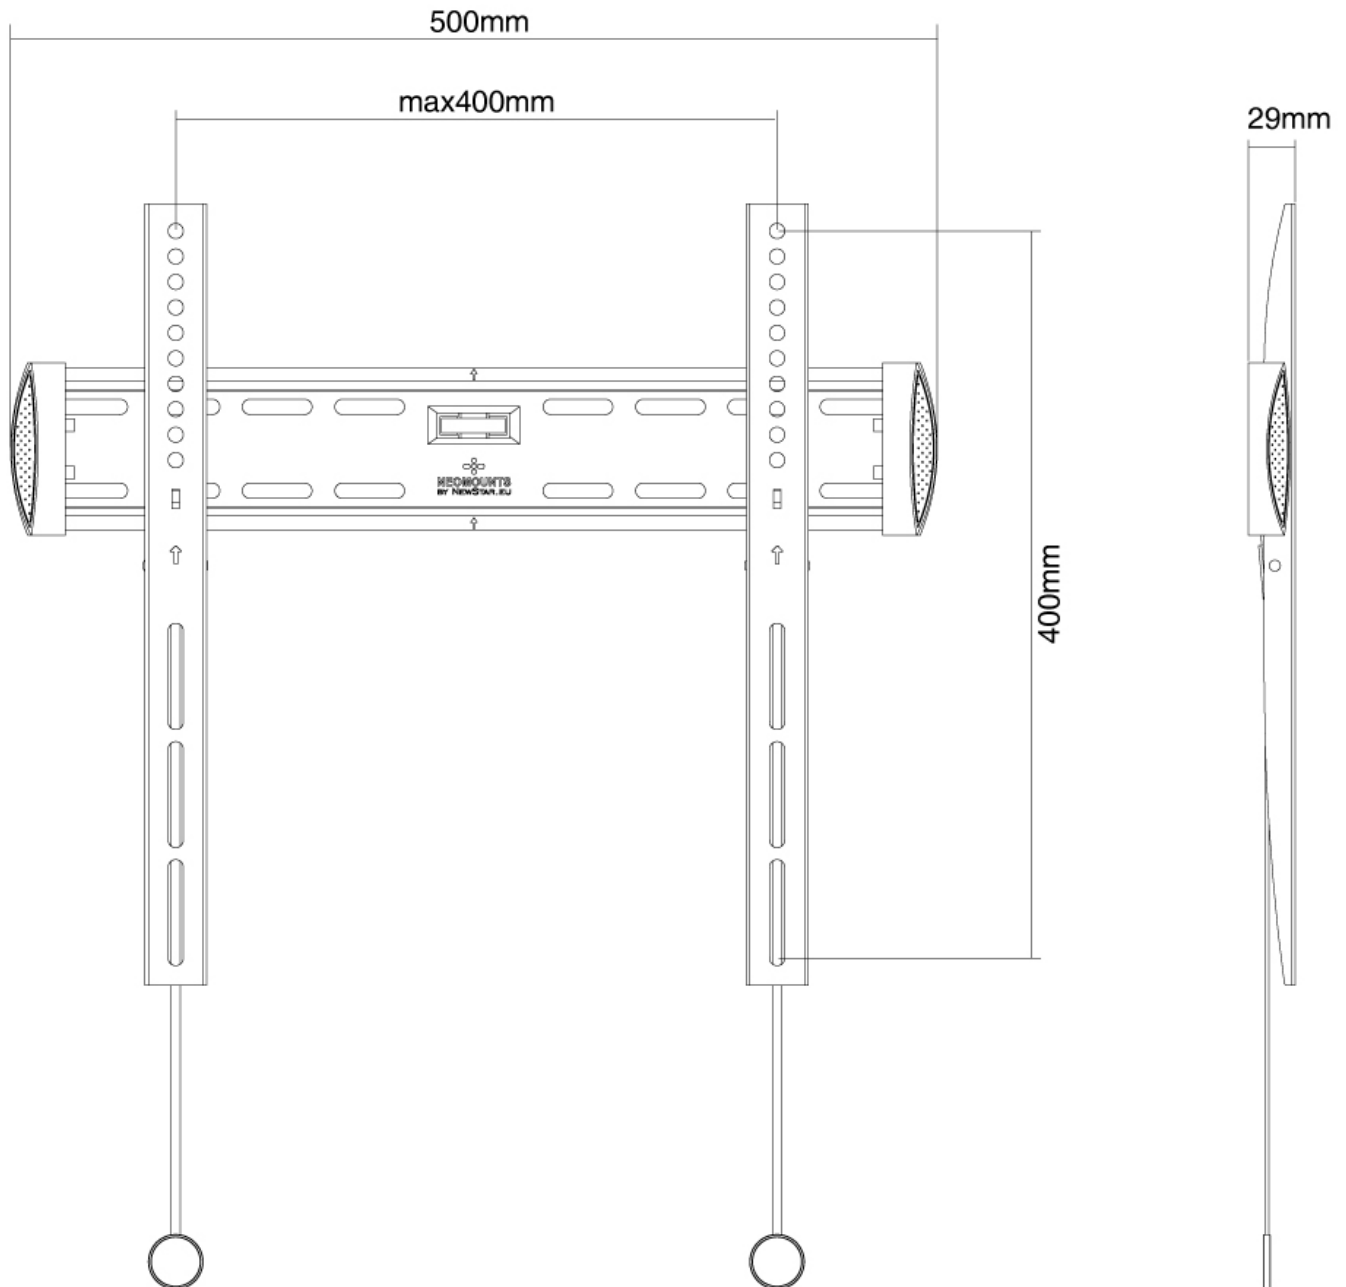

**THE BEST SUPPORT
FOR YOUR AV & IT HARDWARE**
T: +31(0)23-5478888 | E: info@newstar.eu | W: www.newstar.eu

NM-W340BLACK

SUPPORT MURAL NEWSTAR ÉCRANS PLAT

NewStar Products Europe B.V.
Wateringweg 62/B
2031 EJ HAARLEM
THE NETHERLANDS

Phone : +31(0)23-5478888
Fax : +31(0)23-5478889
Email : info@newstar.nl
Website : www.newstar.eu

NewStar cannot be held liable for any inaccuracies and copyrights.
No part of this publication may be reproduced and/or published by print, photocopy, microfilm or in any other way, without prior written permission of NewStar Computer Products Europe BV.