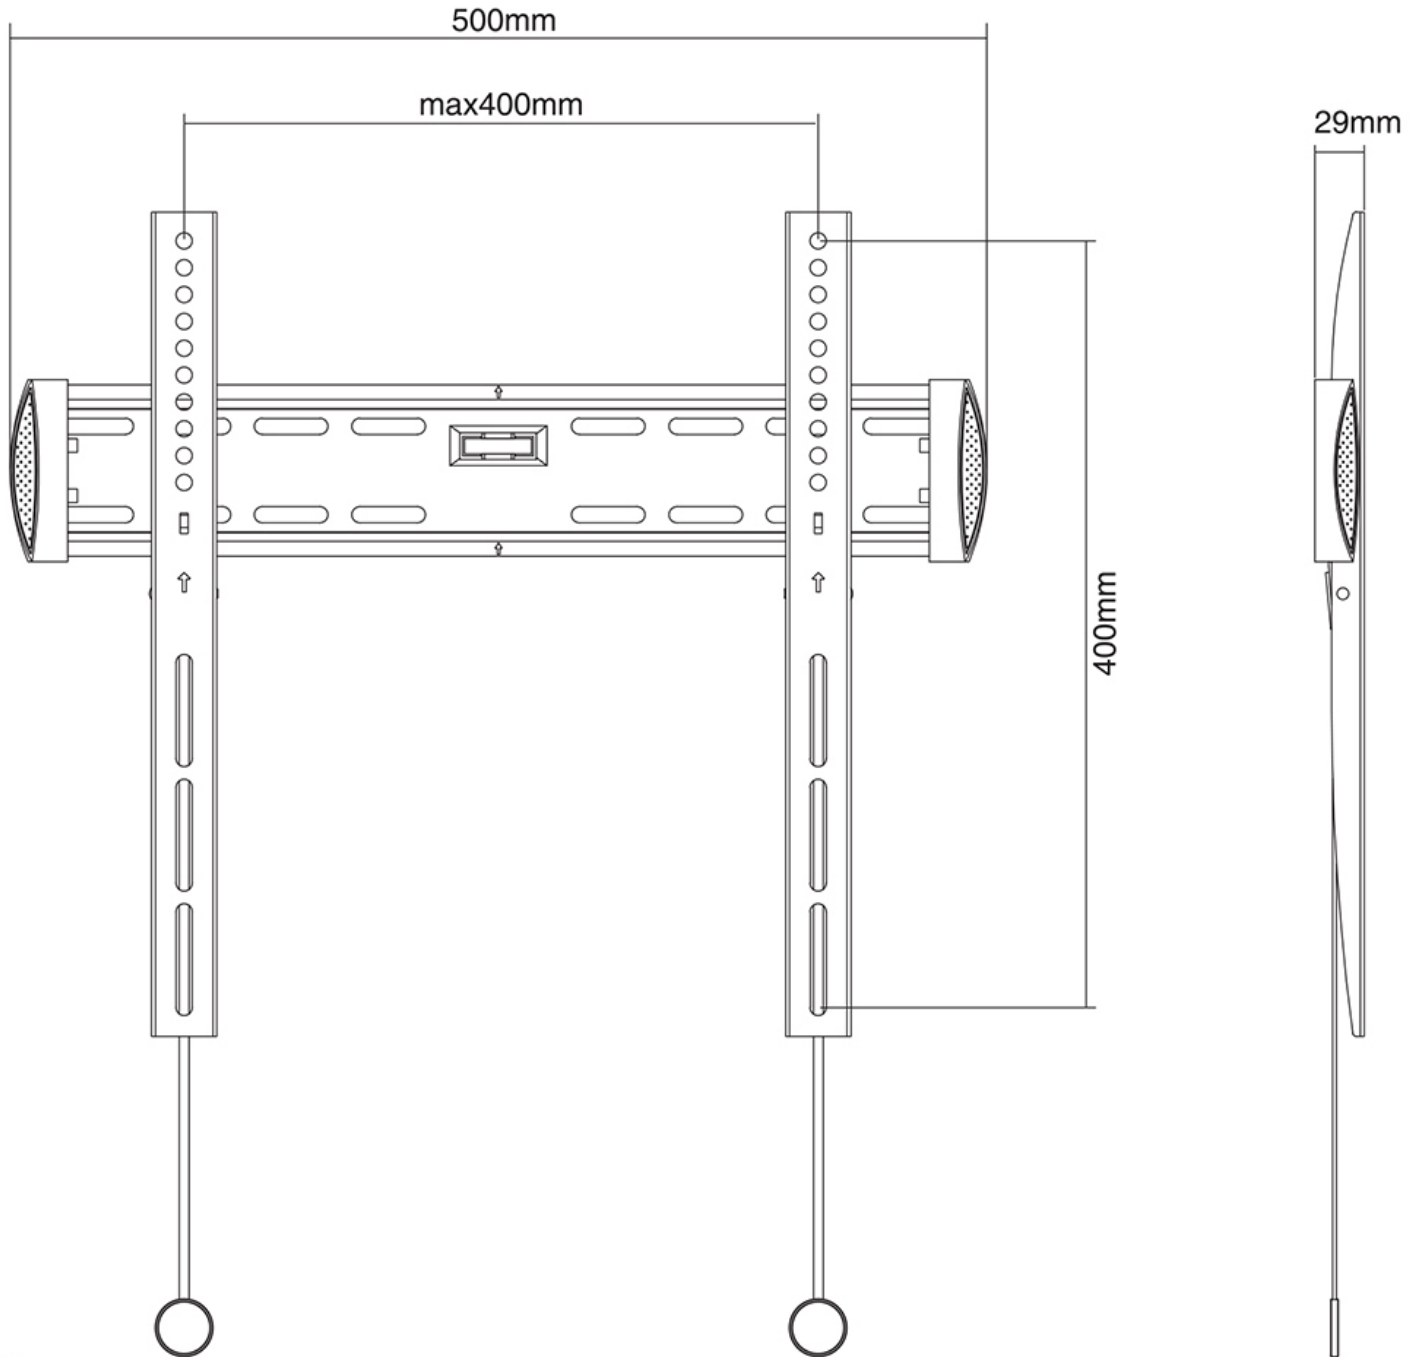

NM-W340BLACK

NEOMOUNTS TV WANDSTEUN

Neomounts