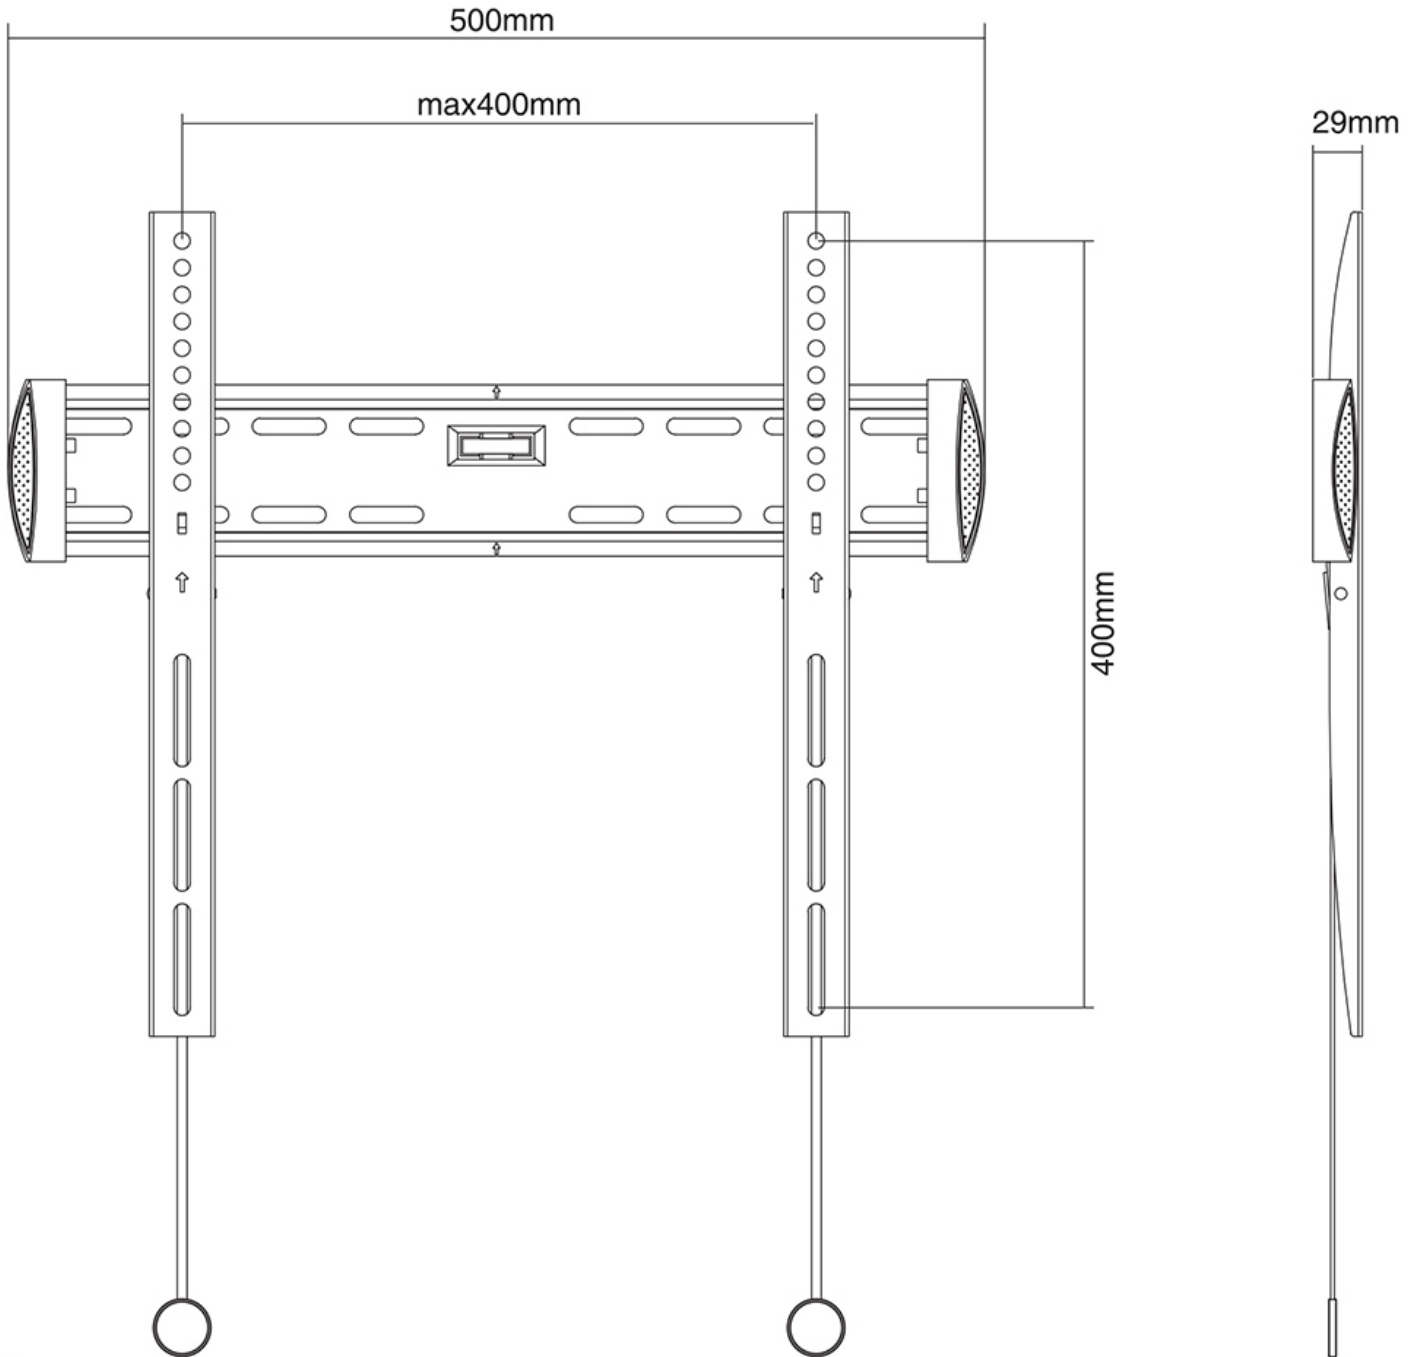

NM-W340BLACK

NEOMOUNTS TV WANDSTEUN

Neomounts