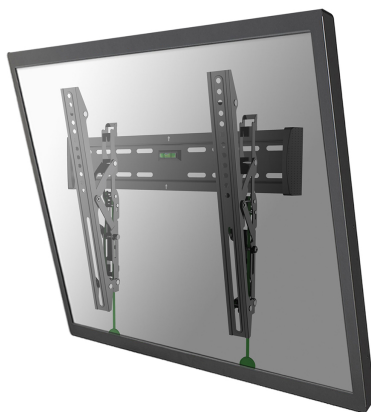

## SOPORTE DE PARED NEOMOUNTS BY

El NM-W345BLACK es un soporte de pared basculable para pantallas LCD/LED de hasta 55" (140 cm).

### ESPECIFICACIONES

Ajuste de la altura	Ninguno
Color	Negro
Distancia a la pared	3,5 cm
Garantía	5 años
Inclinación (grados)	12°
Pantallas	1
Patrón VESA	100x100 100x200 200x200 200x400 400x400 200x300 300x300 300x200 400x300 200x100 300x100 350x350
Peso máximo	25
Peso mínimo	0
Tamaño máximo de la pantalla	55"
Tamaño mínimo de la pantalla	32"
Tipo	Inclinación
VESA máximo	400x400 mm
VESA mínimo	100x100 mm
EAN code	8717371444648

El televisor LED de montaje en pared Neomounts Select, modelo NM-W345BLACK, le permite montar un televisor LED para cualquier pared. Causa del patrón de orificios flexible de este sistema es el soporte de pared utilizable para casi todos los televisores LED de hasta 55 pulgadas. Este soporte de pared permite a los usuarios inclinar pantallas de hasta 12 grados.

Este soporte de pared es fácil de instalar utilizando el patrón de agujeros VESA en la parte posterior de su televisor. Este soporte de pared puede ser usado cuando la distancia máxima entre los agujeros (de izquierda a derecha) es de 40 cm. Los orificios superior e inferior permiten una distancia máxima de 40 cm.