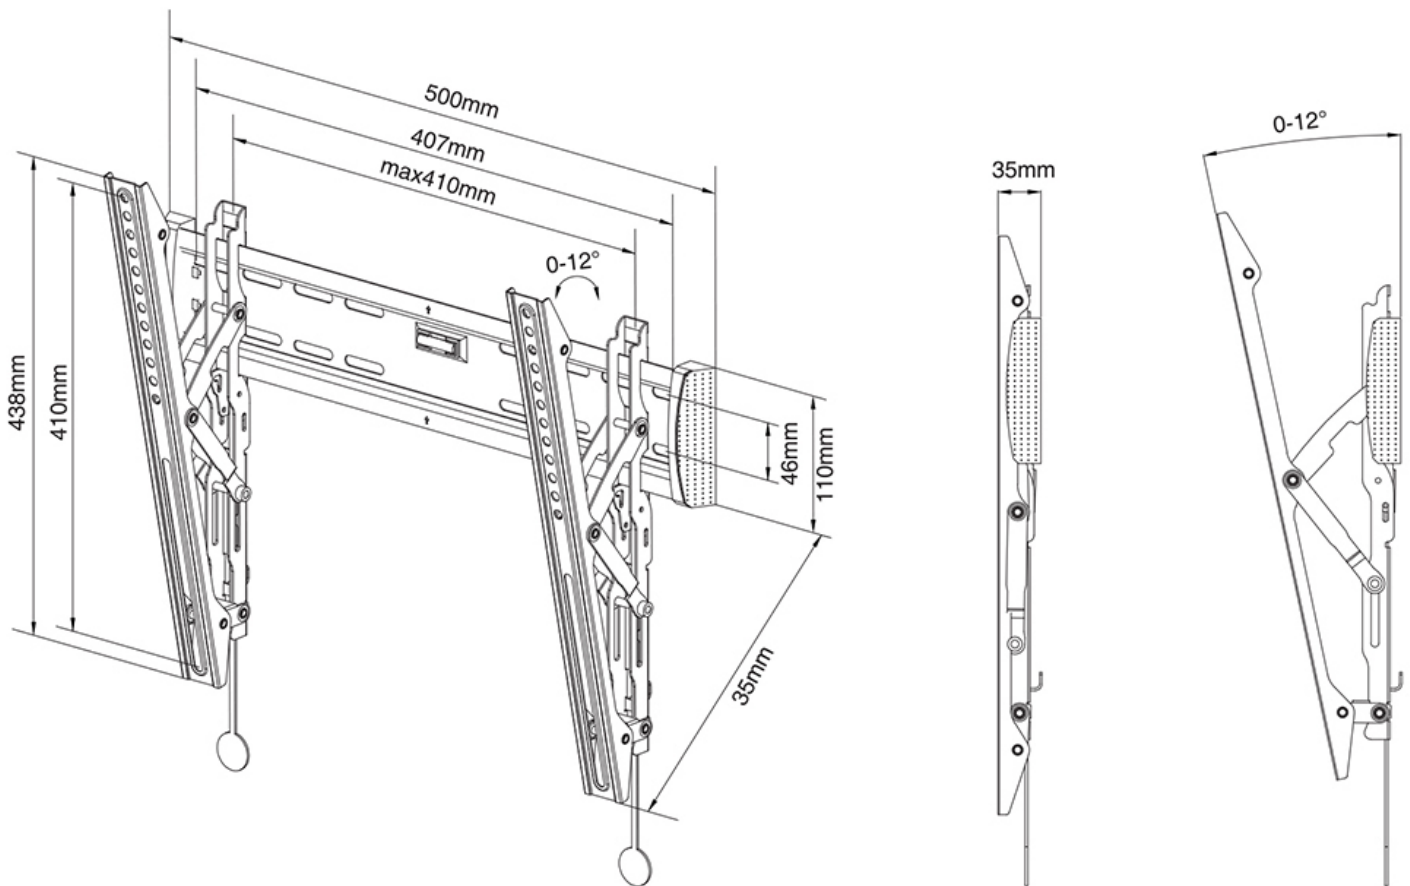

NM-W345BLACK

SOPORTE DE PARED NEOMOUNTS PARA TV

Neomounts