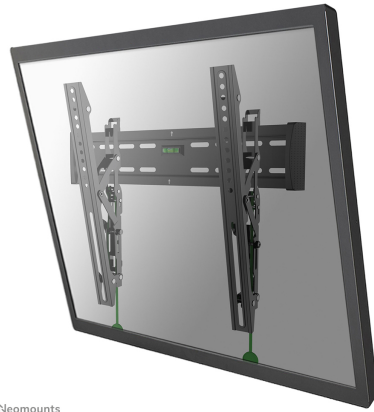

## SOPORTE DE PARED NEOMOUNTS PARA TV

#### GENERAL

Tamaño mín. pantalla*	32 inch
Tamaño máx. pantalla*	55 inch
Peso máximo	25 kg (por pantalla)
Pantallas	1
VESA mínimo	100x100 mm
VESA máximo	400x400 mm
Distancia a la pared	3,5 cm

Neomounts

Neomounts

**El NM-W345BLACK es un soporte de pared basculable para pantallas LCD/LED de hasta 55" (140 cm).**

El televisor LED de montaje en pared Neomounts, modelo NM-W345BLACK, le permite montar un televisor LED para cualquier pared. Causa del patrón de orificios flexible de este sistema es el soporte de pared utilizable para casi todos los televisores LED de hasta 55 pulgadas. Este soporte de pared permite a los usuarios inclinar pantallas de hasta 12 grados.

Este soporte de pared es fácil de instalar utilizando el patrón de agujeros VESA en la parte posterior de su televisor. Este soporte de pared puede ser usado cuando la distancia máxima entre los agujeros (de izquierda a derecha) es de 40 cm. Los orificios superior e inferior permiten una distancia máxima de 40 cm.