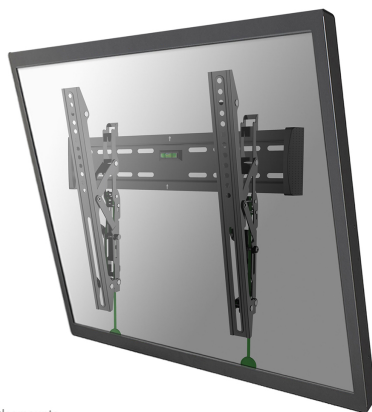

#### GENERALE

Dim. min. schermo*	32 inch
Dim. max. schermo*	55 inch
Peso massimo	25 kg (per schermo)
Schermi	1
Minimo VESA	100x100 mm
Massimo VESA	400x400 mm
Distanza dalla parete	3,5 cm

Neomounts

Neomounts

**NM-W345BLACK è un supporto a parete basculante per schermi LCD/LED fino a 55" (140 cm).**

Il montaggio a parete Neomounts basculante, modello NM-W345BLACK, consente di collegare un televisore LED sul muro.

Questo supporto di soli 35 millimetri di profondità renderà la vostra TV LED un tutt'uno con la parete. La distanza può essere aumentata fino a 50 mm utilizzando le bocche in dotazione.

Il NM-W345BLACK ha una capacità massima di trasporto di 25 kg e può essere montato su schermi con fori VESA fino a 400x400. La facile installazione consente di montare la striscia orizzontale sulla parete e i due ganci sul retro dello schermo.

Collegate poi lo schermo nella striscia e godetevi pienamente la vostra TV LED. Questo supporto è realizzato in metallo resistente e viene fornito completo di accessori.

NM-W345BLACK

SUPPORTO A PARETE NEOMOUNTS PER TV