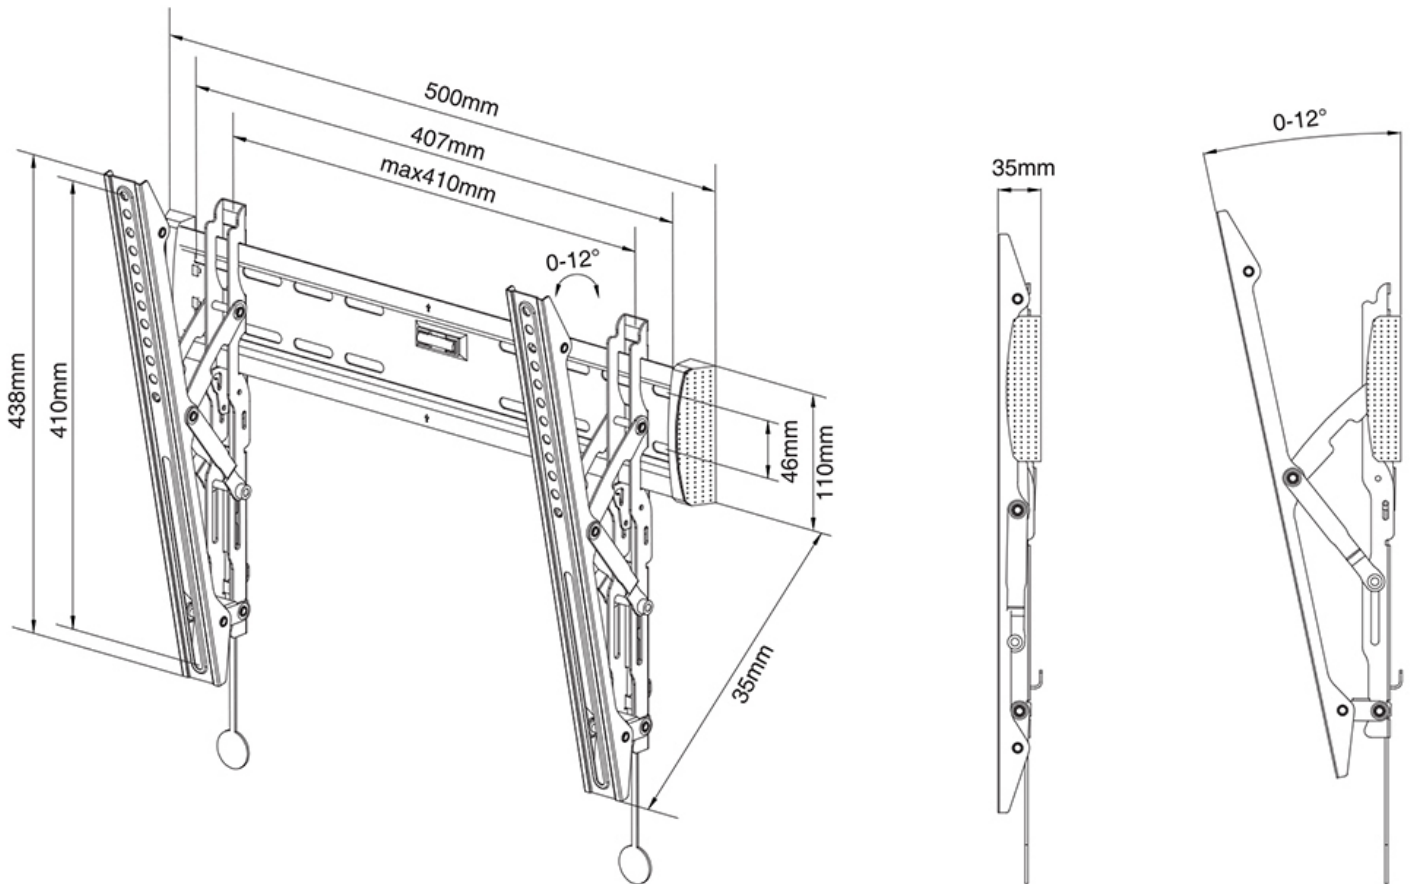

Neomounts

Neomounts

**NM-W345BLACK è un supporto a parete basculante per schermi LCD/LED fino a 55" (140 cm).**

Il montaggio a parete Neomounts basculante, modello NM-W345BLACK, consente di collegare un televisore LED sul muro.

Questo supporto di soli 35 millimetri di profondità renderà la vostra TV LED un tutt'uno con la parete. La distanza può essere aumentata fino a 50 mm utilizzando le bocche in dotazione.

Il NM-W345BLACK ha una capacità massima di trasporto di 25 kg e può essere montato su schermi con fori VESA fino a 400x400. La facile installazione consente di montare la striscia orizzontale sulla parete e i due ganci sul retro dello schermo.

Collegate poi lo schermo nella striscia e godetevi pienamente la vostra TV LED. Questo supporto è realizzato in metallo resistente e viene fornito completo di accessori.

NM-W345BLACK

SUPPORTO A PARETE NEOMOUNTS PER TV