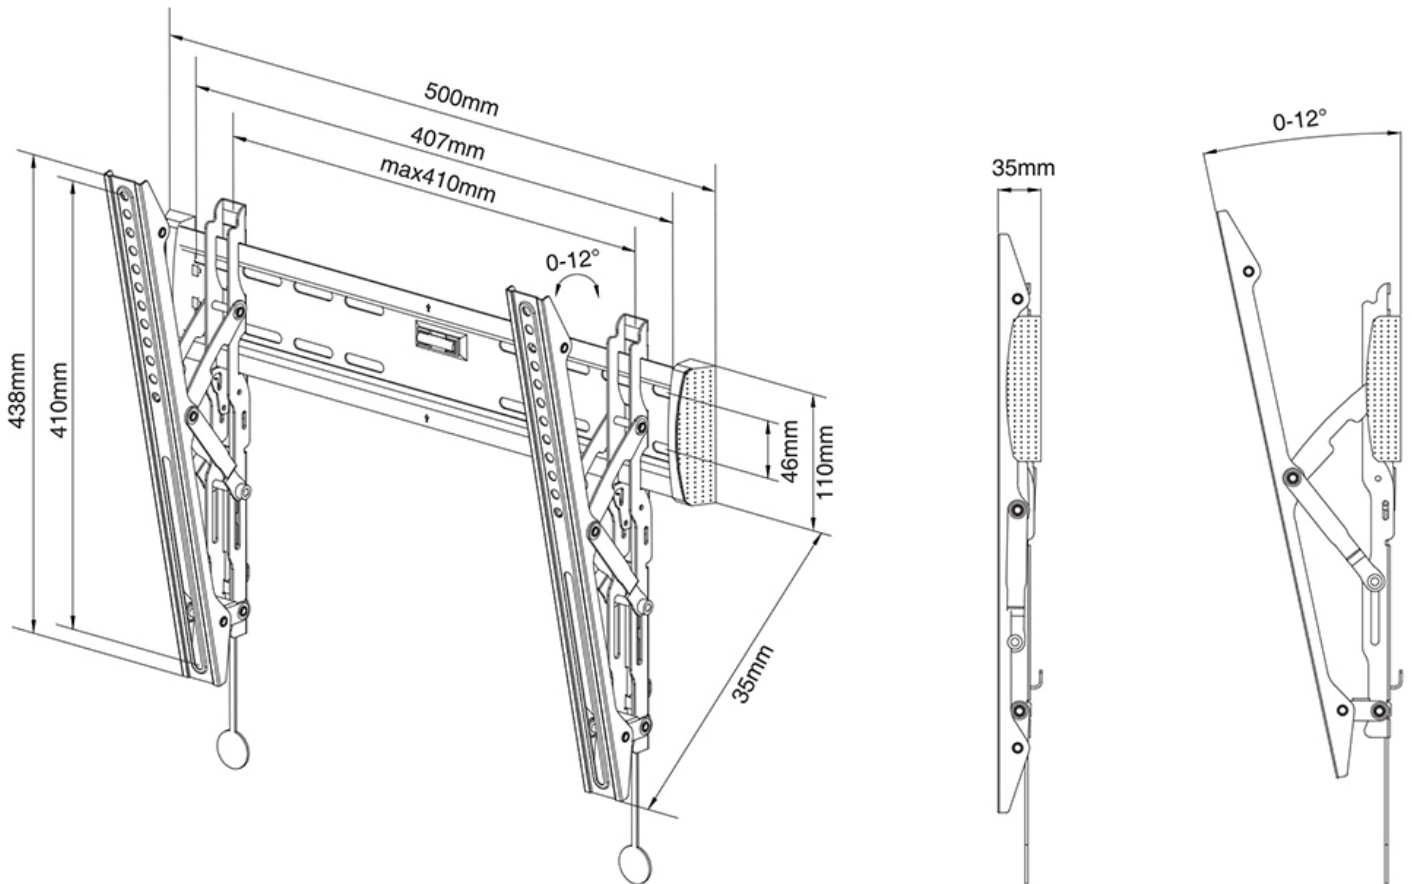

NM-W345BLACK

NEOMOUNTS TV WANDSTEUN

Neomounts