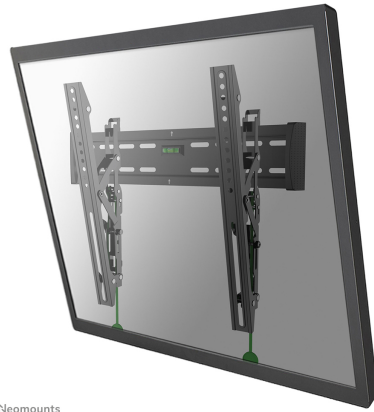

NM-W345BLACK

NEOMOUNTS TV WANDSTEUN

SPECIFICATIES

ALGEMEEN

Min. beeldformaat*	32 inch
Max. beeldformaat*	55 inch
Max. draagvermogen	25 kg (per scherm)
Schermen	1
VESA minimaal	100x100 mm
VESA maximaal	400x400 mm
Afstand tot wand	3,5 cm

Neomounts NM-W345BLACK is een kantelbare wandsteun voor flat screens t/m 55" (140 cm).

Met deze kantelbare Neomounts wandsteun, model NM-W345BLACK, hangt u een flat screen TV tegen de wand.

Deze LED steun is slechts 3,5 cm diep waardoor uw LED TV één geheel wordt met de wand. De afstand tot de wand kan indien nodig met de standaard meegeleverde opvulbussen worden vergroot tot 5 cm.

De NM-W345BLACK heeft een draagvermogen van 25 kg en kan gemonteerd worden op schermen met een maximaal VESA gatenpatroon van 400x400 mm aan de achterzijde van het scherm. Hiermee hangt u eenvoudig schermen t/m 55" aan de wand.

De montage is een fluitje van een cent. U monteert de horizontale strip op de wand en de 2 haken achterop uw scherm. Vervolgens haakt u het scherm over de strip en kunt u optimaal genieten van uw televisie.