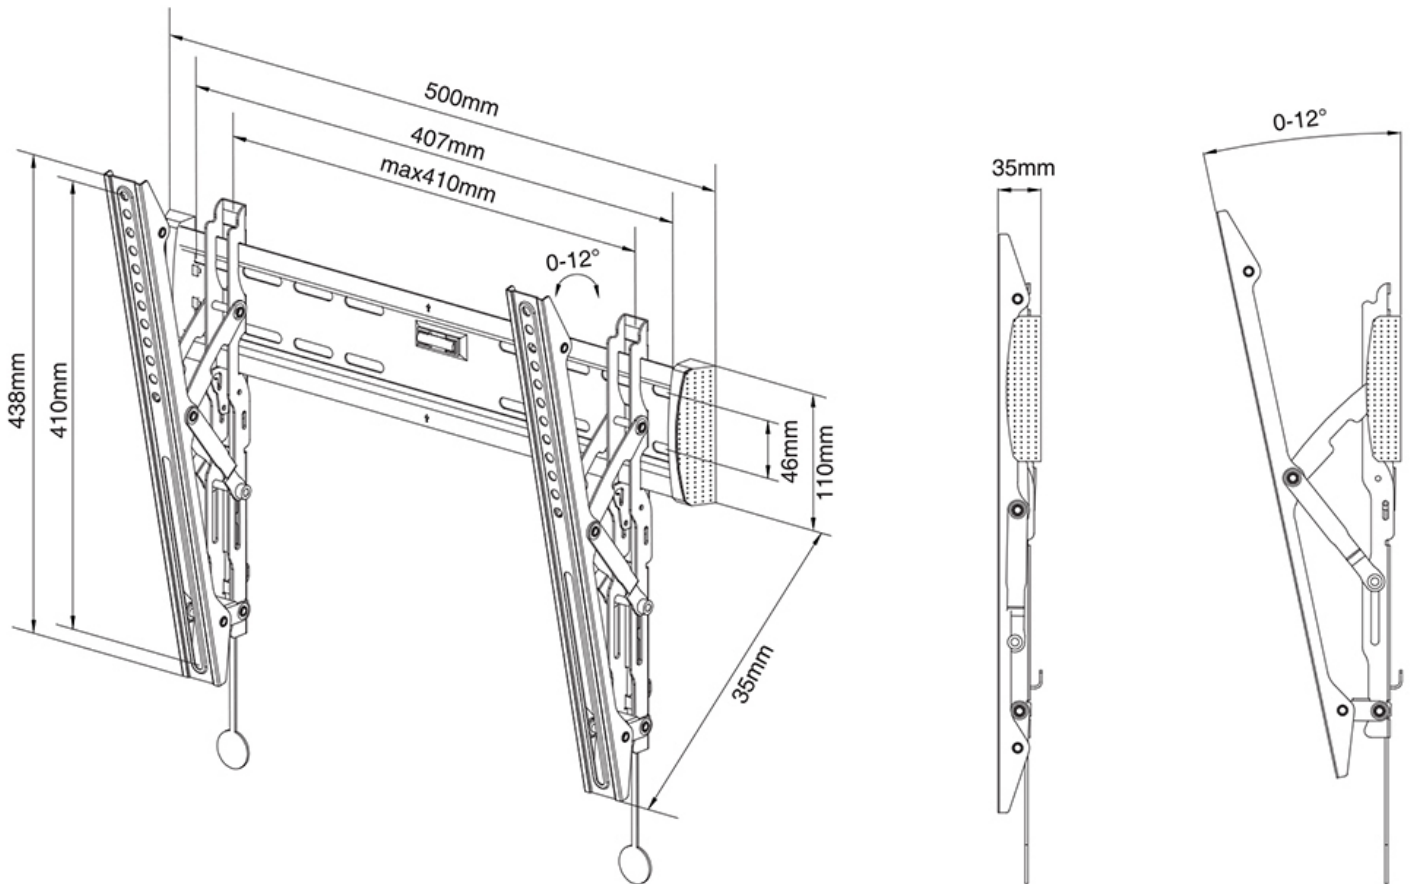

FUNZIONALITÀ

Tipologia	Inclinazione
Inclinazione (gradi)	12°
Tipo di regolazione	Nessuno

INFORMAZIONI

Colore	Nero
Materiale principale	Acciaio
Garanzia	5 anni
EAN code	8717371444648

*Nota: le dimensioni in pollici segnalate sono solo indicative, combinate con il peso e le dimensioni VESA. Il peso massimo e la dimensione VESA sono restrizioni assolute per i prodotti e non devono essere superati.

Neomounts

Neomounts

NM-W345BLACK è un supporto a parete basculante per schermi LCD/LED fino a 55" (140 cm).

Il montaggio a parete Neomounts basculante, modello NM-W345BLACK, consente di collegare un televisore LED sul muro.

Questo supporto di soli 35 millimetri di profondità renderà la vostra TV LED un tutt'uno con la parete. La distanza può essere aumentata fino a 50 mm utilizzando le bocche in dotazione.

Il NM-W345BLACK ha una capacità massima di trasporto di 25 kg e può essere montato su schermi con fori VESA fino a 400x400. La facile installazione consente di montare la striscia orizzontale sulla parete e i due ganci sul retro dello schermo.

Collegate poi lo schermo nella striscia e godetevi pienamente la vostra TV LED. Questo supporto è realizzato in metallo resistente e viene fornito completo di accessori.

NM-W345BLACK

SUPPORTO A PARETE NEOMOUNTS PER TV