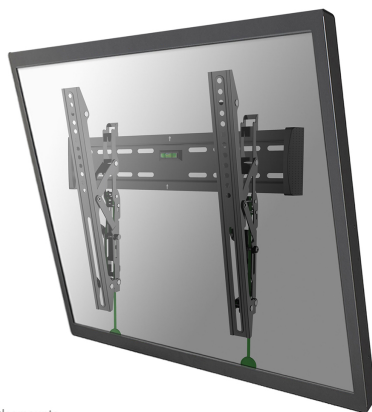

NM-W345BLACK

SUPPORTO A PARETE NEOMOUNTS PER TV

SPECIFICAZIONI

GENERALE

Dim. min. schermo*	32 inch
Dim. max. schermo*	55 inch
Peso massimo	25 kg (per schermo)
Schermi	1
Minimo VESA	100x100 mm
Massimo VESA	400x400 mm
Distanza dalla parete	3,5 cm

Neomounts

Neomounts

NM-W345BLACK è un supporto a parete basculante per schermi LCD/LED fino a 55" (140 cm).

Il montaggio a parete Neomounts basculante, modello NM-W345BLACK, consente di collegare un televisore LED sul muro.

Questo supporto di soli 35 millimetri di profondità renderà la vostra TV LED un tutt'uno con la parete. La distanza può essere aumentata fino a 50 mm utilizzando le bocche in dotazione.

Il NM-W345BLACK ha una capacità massima di trasporto di 25 kg e può essere montato su schermi con fori VESA fino a 400x400. La facile installazione consente di montare la striscia orizzontale sulla parete e i due ganci sul retro dello schermo.

Collegate poi lo schermo nella striscia e godetevi pienamente la vostra TV LED. Questo supporto è realizzato in metallo resistente e viene fornito completo di accessori.

NM-W345BLACK

SUPPORTO A PARETE NEOMOUNTS PER TV