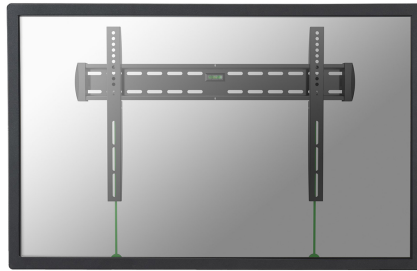

NM-W360BLACK

NEOMOUNTS BY NEWSTAR SELECT SUPPORT

Le NM-W360BLACK est un support mural fixe pour téléviseur LCD/LED/Plasma jusque 75" (191 cm).

CARACTÉRISTIQUES

Couleur	Noir
Distance au mur	2,6 cm
Garantie	5 ans
Modèle VESA	100x100 100x200 200x200 200x400 400x400 400x600 200x300 300x300 440x400 500x400 600x200 600x300 600x400 300x200 400x300 200x100 300x100 350x350
Poids max.	50
Poids min.	0
Réglage de la hauteur	Aucun
Taille de l'écran max.	75
Taille de l'écran min.	37
Type	Fixe
VESA maximum	600x400 mm
VESA minimum	100x100 mm
Écrans	1
EAN code	8717371444655

Le NM-W360BLACK est un support mural fixe pour téléviseur LCD/LED/Plasma jusque 75" (191 cm).

Ce support universel a seulement 2,9 cm de profondeur et vous crée l'effet merveilleux d'un tableau. La distance au mur peut-être augmentée jusqu'à 4cm grâce aux rondelles fournies.

Le NM-W360BLACK a une capacité de 50 kg et peut être monté sur les écrans avec des trous Vesa au dos de l'écran de maximum de 600x400 mm. Ainsi, il vous est facile de fixer des écrans compris entre 94 et 191 centimètres (37-75").

L'installation est très facile: vous installez la bande horizontale sur le mur et les deux crochets derrière votre écran. Ensuite, accrochez l'écran sur la fiche et vous pourrez tirer le meilleur parti de votre écran plat!