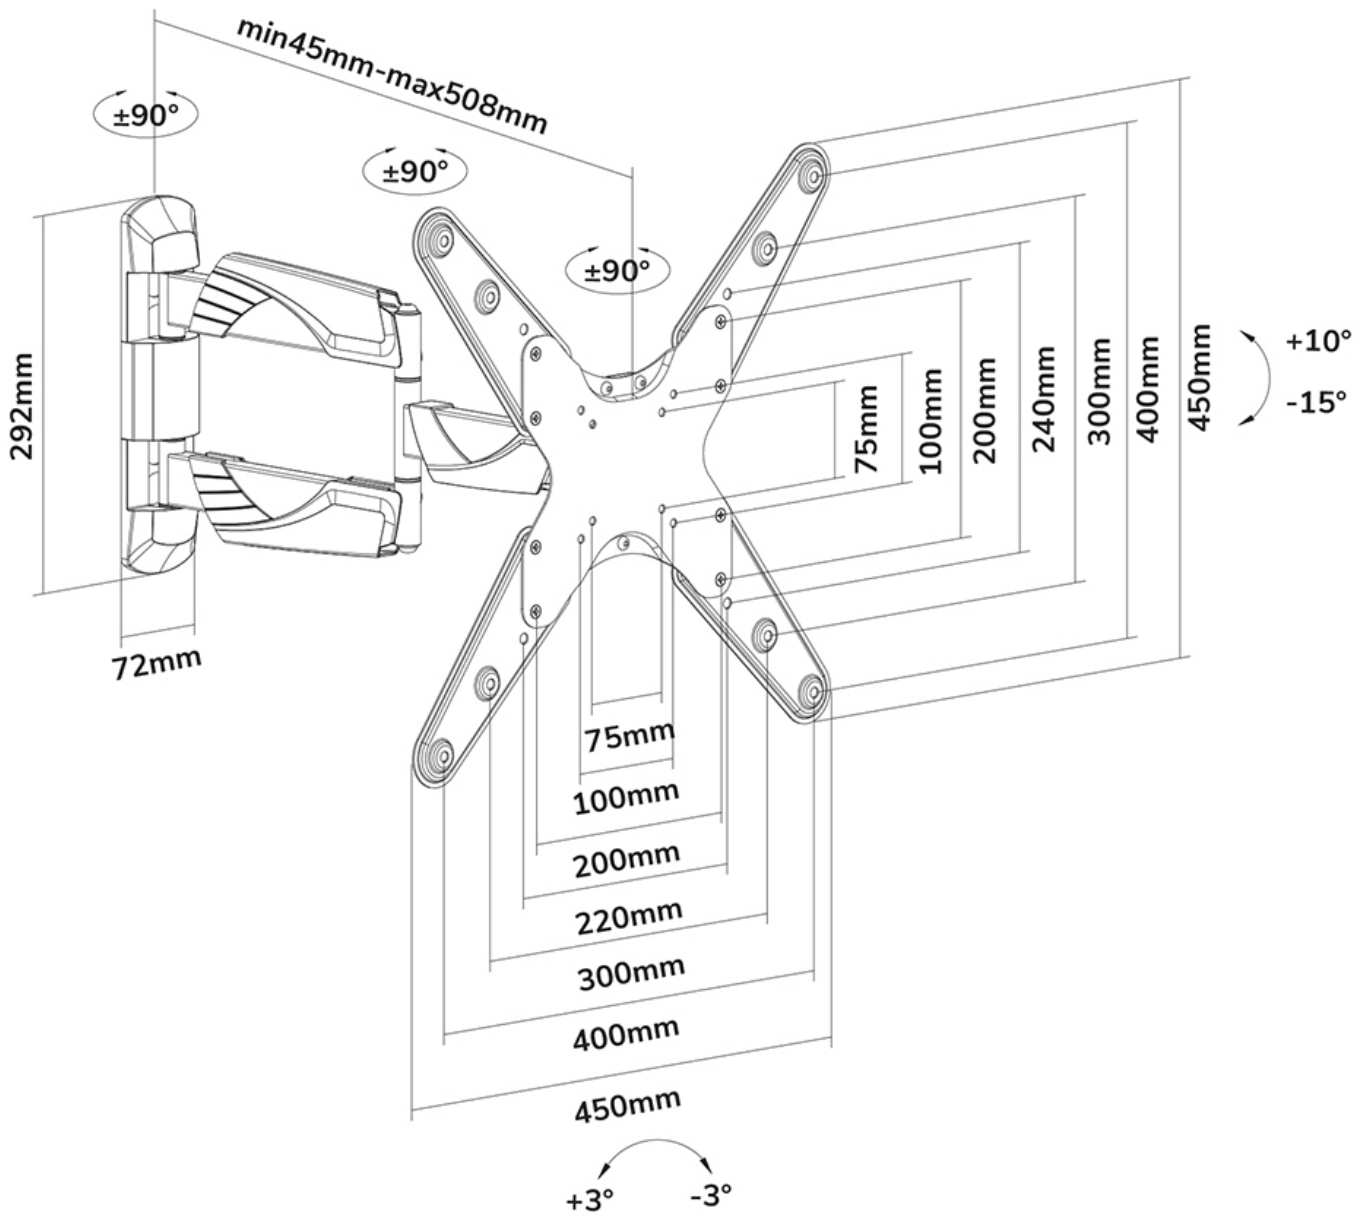

NM-W440WHITE

SOPORTE DE PARED NEOMOUNTS PARA TV

Neomounts