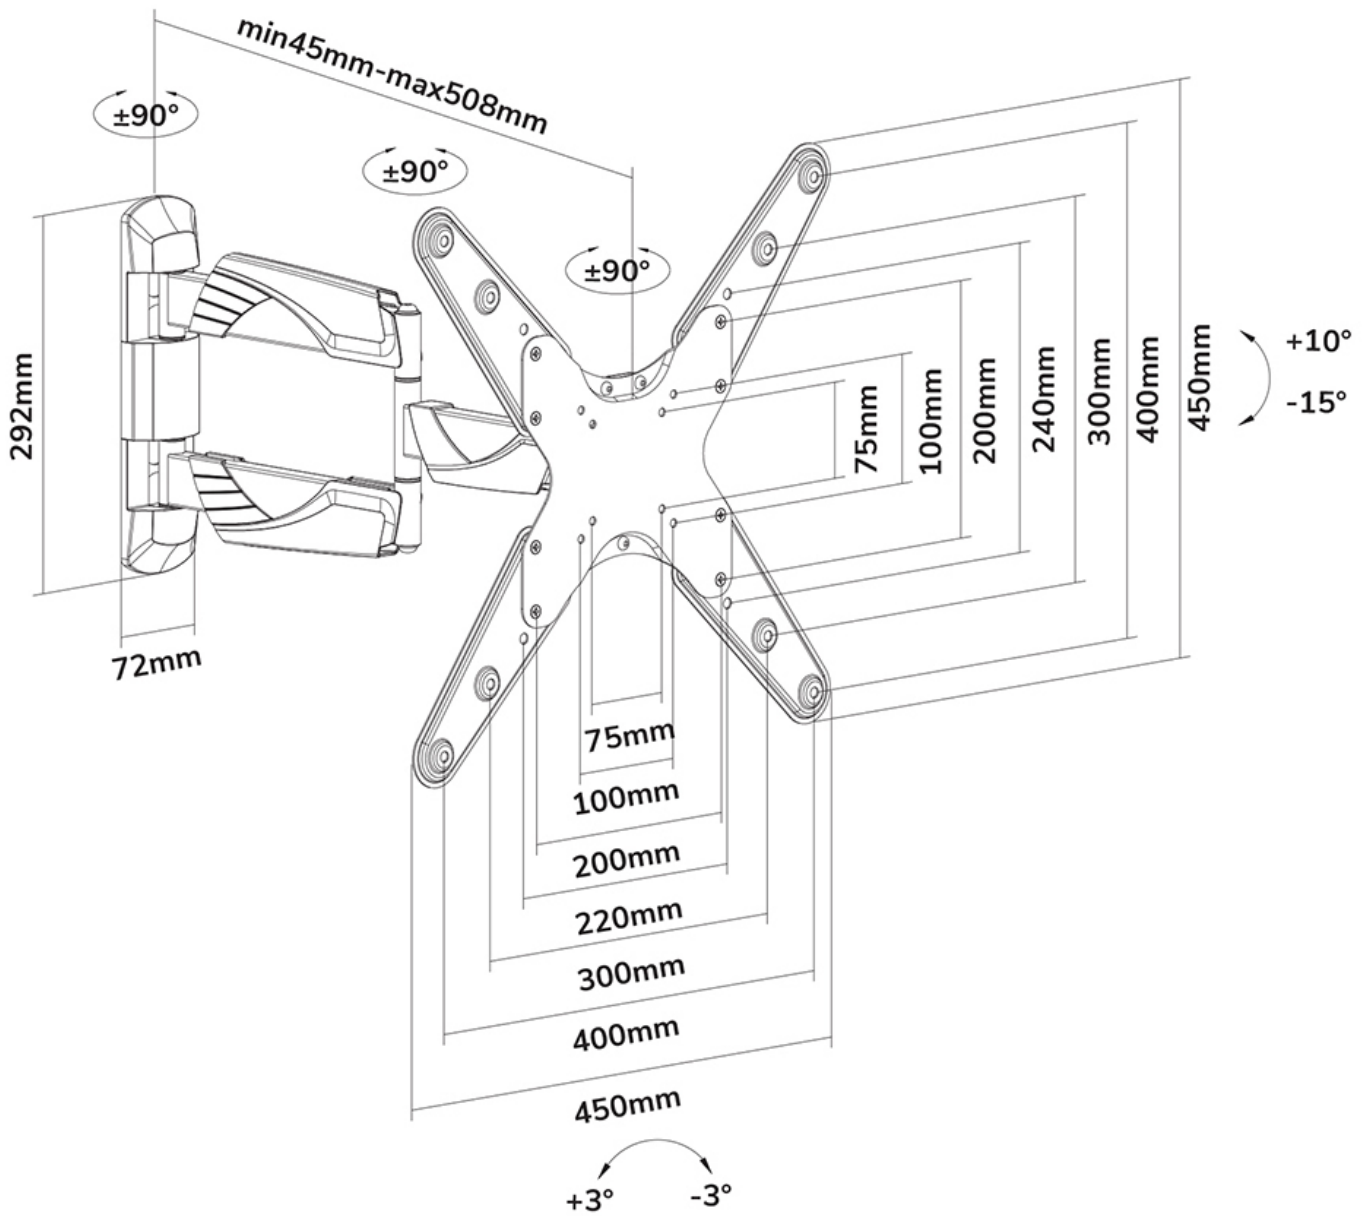

NM-W440WHITE

NEOMOUNTS SUPPORT MURAL POUR TV

Neomounts