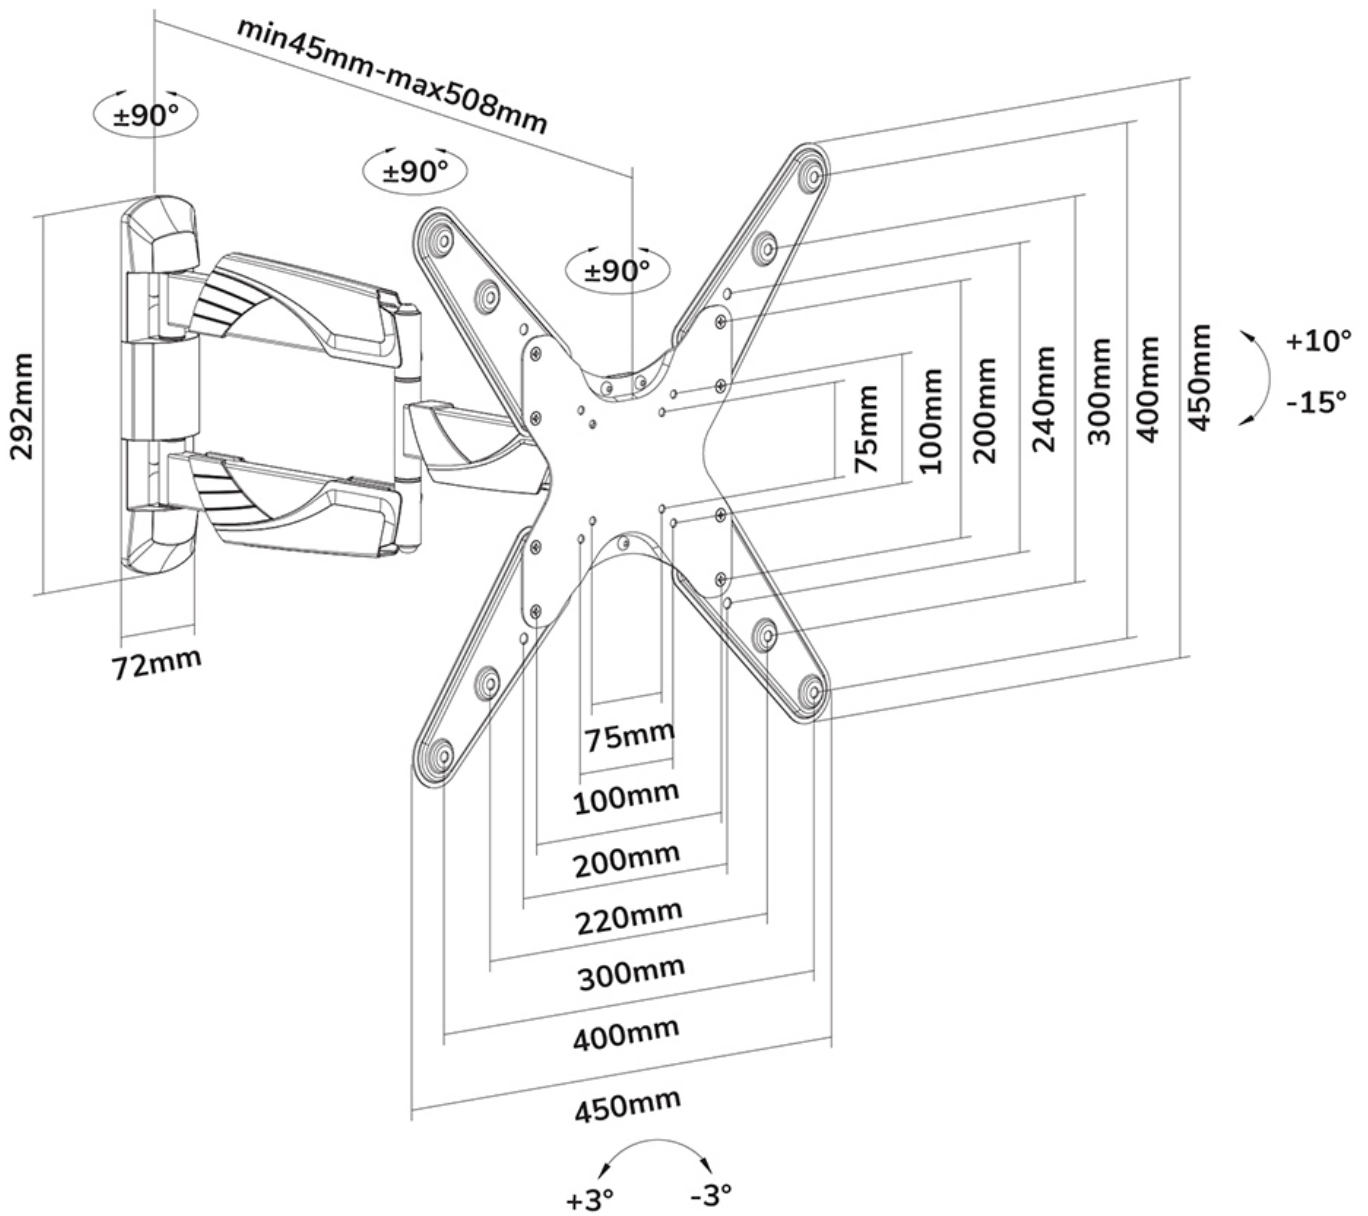

NM-W440WHITE

NEOMOUNTS TV WANDSTEUN

Neomounts