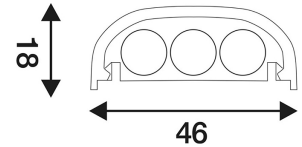

NS-CC050SILVER

NEOMOUNTS CACHE-CÂBLE

CARACTÉRISTIQUES

GÉNÉRAL

Distance au mur 1,8 cm

FONCTIONNALITÉ

Type Fixé
Réglage de la hauteur 50 cm
Réglage de la largeur 4,6 cm
Réglage de la profondeur 1,8 cm
Type de réglage Aucun

Neomounts

Neomounts

La goulette de câble Neomounts, modèle NS-CC050SILVER est un excellent choix pour organiser des câbles sur des installations télévisuels.

La goulette de câble Neomounts, modèle NS-CC050SILVER est un excellent choix pour organiser des câbles sur des installations télévisuels. La goulette cache facilement 3 à 4 câbles. Cette gestion des câbles cache et dirige les câbles de l'écran plat à la sortie de câble. Cachez vos câbles pour garder le mur agréable et bien rangé.

Cette goulette de câble en argent offre 50cm de longueur, 4,6 cm de large et seulement 1,8 cm de profondeur. L'installation de cette goulette est simple: il suffit de visser les trois plaques sur le mur, d'organiser les câbles et de fixer la plaque de couverture.