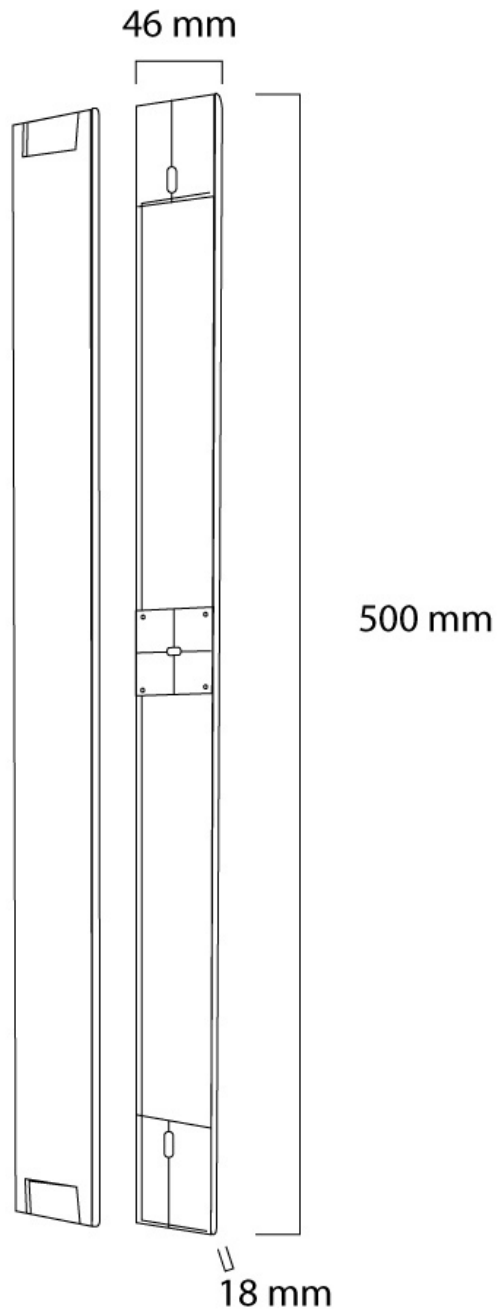

NS-CC050SILVER

NEOMOUNTS CACHE-CÂBLE

Neomounts