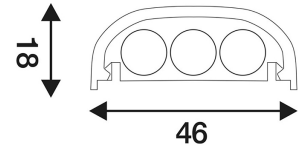

NS-CC050SILVER

CARACTÉRISTIQUES

GÉNÉRAL

Distance au mur 1,8 cm

FONCTIONNALITÉ

Type Fixé
Réglage de la hauteur 50 cm
Réglage de la largeur 4,6 cm
Réglage de la profondeur 1,8 cm
Type de réglage Aucun

INFORMATIONS

NEOMOUNTS CACHE-CÂBLE

Neomounts

Neomounts

La goulette de câble Neomounts, modèle NS-CC050SILVER est un excellent choix pour organiser des câbles sur des installations télévisuels.

La goulette de câble Neomounts, modèle NS-CC050SILVER est un excellent choix pour organiser des câbles sur des installations télévisuels. La goulette cache facilement 3 à 4 câbles. Cette gestion des câbles cache et dirige les câbles de l'écran plat à la sortie de câble. Cachez vos câbles pour garder le mur agréable et bien rangé.

Cette goulette de câble en argent offre 50cm de longueur, 4,6 cm de large et seulement 1,8 cm de profondeur. L'installation de cette goulette est simple: il suffit de visser les trois plaques sur le mur, d'organiser les câbles et de fixer la plaque de couverture.