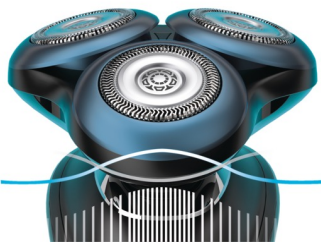

부드러운 밀착 면도

- 민감한 피부에도 밀착 면도가 가능한 젠틀 프리시전 면도날

맞춤형

- 개인별 피부 고민을 해결해주는 맞춤형 면도 플랜
- 수북한 수염도 효율적으로 면도하는 인텔리전트 셰이빙 센서
- 피부 상태에 맞는 면도기 민감도 설정

편리한

- 수염과 구레나룻을 위한 스마트클릭 프리시전 트리머
- 면도기를 항상 새 제품처럼 유지해주는 스마트클린 시스템
- 완전 충전 시 약 50분 간 무선 사용
- 1시간 충전

주요 제품

스킨 센서티브 링

필립스의 첨단 미립자 기술이 구현하는 부드러운 활주력을 경험해 보세요. 공기 역학의 미끄럼 원리에서 착안한 면도기 링은 작고 유리 같은 수천 개의 구체로 코팅되어 있어 피부에 가장 편안하게 느껴 집니다.

젠틀 프리시전 면도날

강화된 초정밀 면도날로 민감한 피부에도 밀착 면도가 가능합니다. 칼날이 수염을 정확하게 잘라내도록 설계되어 당김이나 반복적인 움직임이 최소화되므로 3일 기른 수염도 스타일링할 수 있습니다.

인텔리전트 웨이빙 센서

수북하게 자란 턱수염도 효율적으로 면도할 수 있습니다. 면도기가 턱수염의 밀도를 감지하고 필요에 따라 자동으로 가해지는 힘을 조절해 줍니다.

맞춤형 면도 플랜

붉어짐, 베임, 피부 안으로 자라는 체모 등 다양한 피부 고민에 대한 맞춤형 조언을 활용해 보세요. 이 면도 플랜은 피부과 전문의와의 협업을 통해 개발되었으며 연결된 GroomTribe 앱에서 사용자의 면도 습관과 기술에 대한 조언을 제공합니다. 면도가 진행되는 동안 앱이 진행 상황을 추적하고 최상의 피부를 위한 조언을 조정해 줍니다.

여러 방향의 ContourDetect

면도기 헤드가 얼굴과 목의 모든 윤곽과 곡선을 따라 부드럽게 움직입니다. 살짝만 눌러도 밀착되므로 피부 자극이 최소화됩니다.

민감성 면도 설정

피부에 맞게 제시된 권장 속도 설정으로 면도하거나 연결된 스킨 애널리스트 앱을 통해 나만의 스타일을 연출해 보세요. 일반, 민감한 피부용, 아주 민감한 피부용 옵션이 마련되어 있습니다.