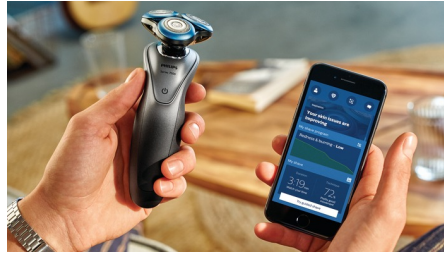

Plan de afeitado personal

Con un plan personal desarrollado junto con dermatólogos, podrás resolver problemas de la piel como el enrojecimiento, la irritación o el vello subcutáneo a través de la aplicación GroomTribe conectada. Realiza un seguimiento de tu progreso, afeitado tras afeitado, y desarrolla una rutina de afeitado y una técnica que se adapten a ti.