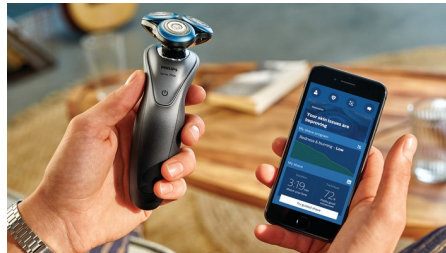

Plano de barbear pessoal

Com um plano pessoal codesenvolvido por dermatologistas, lide com problemas de pele como vermelhidão, irritação da pele ou pelos encravados através da ligação à aplicação GroomTribe. Acompanhe o seu progresso a cada sessão de barbear e desenvolva uma rotina de barbear e uma técnica que funcionem para si.