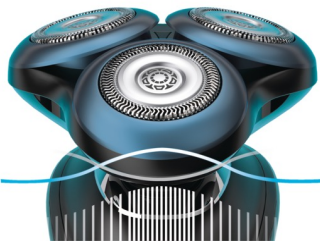

BeardAdapt-tunnistin säätää parranajoa parran paksuuden mukaan

Voit ajaa tuheatkin kohdat tehokkaasti. Partakone tunnistaa parran paksuuden ja säätää tehoa automaattisesti tarpeen mukaan.