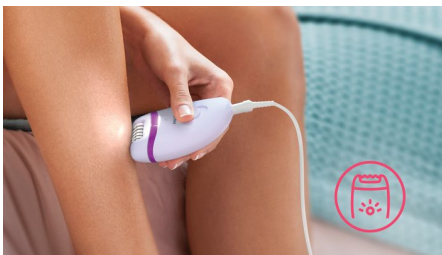

Utilisation simple et sans effort

- Lumière intégrée unique pour une meilleure visibilité des poils fins
- 2 réglages de vitesse pour retirer les poils les plus fins comme les plus épais
- Forme ergonomique pour une prise en main facile
- Tête d'épilation lavable pour plus d'hygiène et un nettoyage facile

Résultats impeccables

- Le système d'épilation retire les poils à la racine

Accessoires

- Tête de rasage et sabot pour un rasage de près
- Accessoire de massage inclus
- Trousse de voyage

asimpleswitch.com

Points forts

Système d'épilation efficace

Le système d'épilation efficace vous garantit une peau douce et lisse semaine après semaine.

Lumière intégrée

Grâce à la lumière intégrée unique, vous repérez plus de poils, pour une épilation plus efficace.

2 vitesses d'utilisation

2 réglages de vitesse pour retirer les poils plus fins ou plus épais, pour une épilation plus personnalisée.

Forme ergonomique

Une forme arrondie esthétique qui tient parfaitement dans la main, pour une épilation confortable.