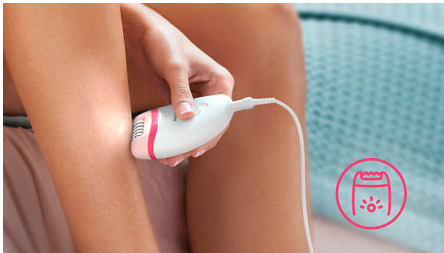

Accessori

- Include testina massaggiante
- Custodia da viaggio
- Testina sensibile per rimuovere i peli superflui

Uso facile che non richiede sforzi

- 2 impostazioni di velocità per catturare i peli più sottili e quelli più spessi
- Impugnatura ergonomica e sagomata per una presa migliore
- Esclusiva luce incorporata per una maggiore visibilità dei peli sottili
- Testina epilatoria lavabile per una pulizia facile e per la massima igiene

Risultati accurati

- Sistema di epilazione efficace che elimina il pelo alla radice

In evidenza

Sistema di epilazione efficace

L'efficace sistema di epilazione lascia la pelle liscia e senza peli per settimane.

Opti-light

L'esclusiva luce incorporata permette di individuare anche i peli più sottili, per un'epilazione più efficace.

2 impostazioni di velocità

2 impostazioni di velocità per rimuovere i peli più sottili e più spessi, per un trattamento di epilazione personalizzato.

Impugnatura ergonomica

La forma arrotondata si adatta perfettamente alla mano per un'eliminazione più comoda dei peli. Ed è anche bella da vedere.

Testina epilatoria lavabile

Questo epilatore è dotato di testina di epilazione lavabile. La testina può essere rimossa e sciacquata sotto l'acqua corrente per un'igiene ottimale.