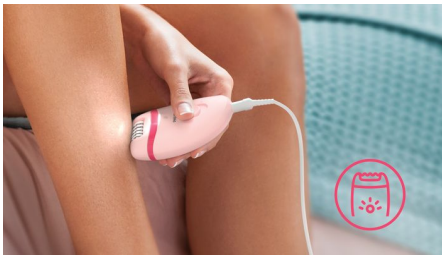

Utilisation simple et sans effort

- Lumière intégrée unique pour une meilleure visibilité des poils fins
- 2 réglages de vitesse pour retirer les poils les plus fins comme les plus épais
- Forme ergonomique pour une prise en main facile
- Tête d'épilation lavable pour plus d'hygiène et un nettoyage facile

Résultats impeccables

- Le système d'épilation retire les poils à la racine

Accessoires

- Tête de rasage et sabot pour un rasage de près
- Avec tête de tondeuse et sabot de stylisation du maillot
- Accessoire de massage inclus
- Gant exfoliant permettant de prévenir l'apparition de poils incarnés
- Trousse de voyage

asimpleswitch.com

Points forts

Système d'épilation efficace

Le système d'épilation efficace vous garantit une peau douce et lisse semaine après semaine.

Tête d'épilation lavable

Cet épilateur est doté d'une tête d'épilation lavable. Cette tête est amovible et lavable à l'eau, pour plus d'hygiène.

Gant exfoliant

L'utilisation du gant exfoliant permet d'éviter l'apparition de poils incarnés entre deux épilations.

Lumière intégrée

Grâce à la lumière intégrée unique, vous repérez plus de poils, pour une épilation plus efficace.