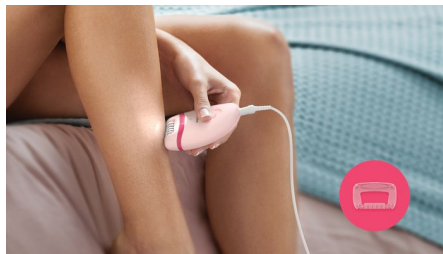

asimpleswitch.com

Points forts

Système d'épilation efficace

Le système d'épilation efficace vous garantit une peau douce et lisse semaine après semaine.

Tête d'épilation lavable

Cet épilateur est doté d'une tête d'épilation lavable. Cette tête est amovible et lavable à l'eau, pour plus d'hygiène.

Gant exfoliant

L'utilisation du gant exfoliant permet d'éviter l'apparition de poils incarnés entre deux épilations.

Lumière intégrée

Grâce à la lumière intégrée unique, vous repérez plus de poils, pour une épilation plus efficace.

2 réglages de vitesse pour retirer les poils plus fins ou plus épais, pour une épilation plus personnalisée.

Tête de tondeuse et sabot de stylisation du maillot

Une tête de tondeuse et un sabot de stylisation du maillot pratiques sont fournis pour tailler et styliser les zones délicates.

Forme ergonomique

Une forme arrondie esthétique qui tient parfaitement dans la main, pour une épilation confortable.

Accessoire de massage

L'accessoire de massage rend l'épilation plus agréable.

asimpleswitch.com