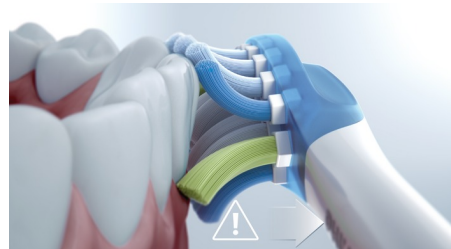

Inbyggd trycksensor

Du kanske inte märker om du borstar för hårt, men det gör ExpertClean. Om du använder för hårt tryck avger den här intelligenta tandborsten ett pulserande ljud. Det är en påminnelse om att du ska låta borsthuvudet

göra jobbet. Sju av tio personer tyckte att den här funktionen hjälpte dem till en bättre tandborstning.