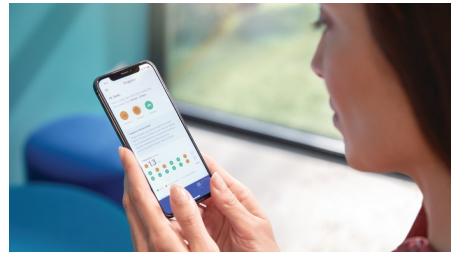

Statusrapport

ExpertClean ger dig den vägledning du behöver för att förbättra och upprätthålla sunda borstningsvanor mellan tandläkarbesök. Inbyggda smarta sensorer meddelar dig när du trycker för hårt, och genom att ansluta din borstningsupplevelse till Sonicare-appen får du en personlig statusrapport där du kan se dina förbättringar.