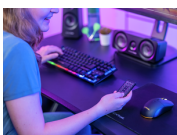

21738_pictures_lifestyle_visual_4.jpg
ImageWidth: 3.150 px
ImageHeight: 2.362 px
ImageResolution: 300 dpi