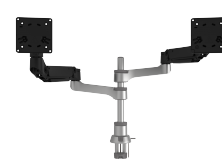

R-Go Caparo 4 Twin Monitor Arm, gas spring, 3-9 kg, dynamic, silver

Reference: RGOVLCA4TWSI
EAN: 8719274491064

For more info: www.r-go-tools.com

Modular and circular monitorarm for two monitors

The R-Go Caparo Twin Monitor Arm is the sustainable solution for working with two monitors. Both hinge arms make the monitors individual easily adjustable in depth and swivelled. You can adjust the monitors in height seperatly. Using the Dynamic Counterbalance Technology is a monitor with a weight till 6kg easily adjustable in height with one hand.

MODELL OCH FUNKTION

Modell:	Skärmstativ
Kapacitet (i kg):	3-9 kg (2x)
Skärmdiagonan:	≤ 26" (2x)
Skrivbordsmontering::	2-i-1: klämma (0-55 mm): Top Edge Clamp (standard), Grommet klämma (Ø 60, 80)
Andra alternativ:	Innehåller ett intuitivt rotationsstopp. Fångar och leder kablar ur sikte. Installerar toolless och fungerar utan problem

VESA: 75x75 mm och 100x100 mm

REGLERBARHET

Typ av fjäder:	Pneumatiska fjädern
Justerbar i djupet:	Ja
Justerbart djup:	Ja
Vinkling:	40°
Rotation:	360°
Svängbarhet:	180°

ALLMÄNT

Vikt (gram):	4577
Produktmaterial:	Aluminium
:	Matt silver
Serie:	Caparo 4