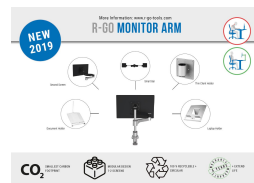

R-Go Caparo 4 Twin Monitor Arm, gas spring, 3-9 kg, dynamic, silver

Reference: RGOVLCA4TWSI
EAN: 8719274491064

For more info: www.r-go-tools.com

Modular and circular monitorarm for two monitors

The R-Go Caparo Twin Monitor Arm is the sustainable solution for working with two monitors. Both hinge arms make the monitors individual easily adjustable in depth and swivelled. You can adjust the monitors in height seperatly. Using the Dynamic Counterbalance Technology is a monitor with a weight till 6kg easily adjustable in height with one hand.

MODELL OCH FUNKTION

Modell:	Skärmstativ
Kapacitet (i kg):	3-9 kg (2x)
Skärmdiagonan:	≤ 26" (2x)
Skrivbordsmontering::	2-i-1: klämma (0-55 mm): Top Edge Clamp (standard), Grommet klämma (Ø 60, 80)
Andra alternativ:	Innehåller ett intuitivt rotationsstopp. Fångar och leder kablar ur sikte. Installerar toolless och fungerar utan problem

VESA: 75x75 mm och 100x100 mm

REGLERBARHET

Typ av fjäder:	Pneumatiska fjädern
Justerbar i djupet:	Ja
Justerbart djup:	Ja
Vinkling:	40°
Rotation:	360°
Svängbarhet:	180°

ALLMÄNT

Vikt (gram):	4577
Produktmaterial:	Aluminium
:	Matt silver
Serie:	Caparo 4