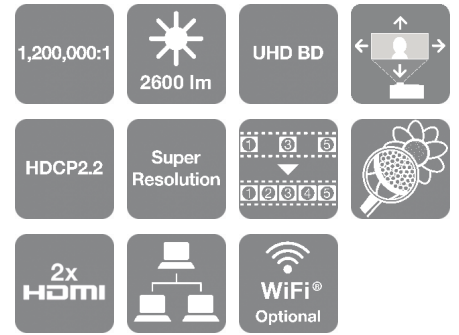

EH-TW9400

TUOTETIEDOT

Koe elokuvateatterin taika kotonasi tällä HDR-valmiilla 4K PRO-UHD1 -projektorilla, joka hyödyntää Epsonin tekniikkaa sekä 3LCD-tekniikkaa.

Elokuvaharrastajat nauttivat suuresti tämän tehokkaan 4K PRO-UHD1 -projektorin vaikuttavasta näytöstä. Yhdistelmä huipputekniikoita tuottaa poikkeuksellisen laadukkaan kuvan suuren dynaamisen kontrastisuhteen (1 200 000:1), 4K-skaalaustekniikan, 3LCD-tekniikan sekä Full HD-, UHD BD- ja HDR-tuen avulla. Moottoroidun optiikan ja kalibrointityökalujen ansiosta tarkan kuvan säätäminen on helppoa.

Nauti ensiluokkaisesta kuvanlaadusta

Paranna kotiteatterikokemustasi tällä tehokkaalla 4K PRO-UHD1 -projektorilla. 3LCD-tekniikan ja yhtä suuren valkoisen ja värillisen valotehon (2 600 lumenia) ansiosta voit välttää "sateenkaariefektin" ja nauttia täyteläisistä väreistä. HDR-tuki mahdollistaa tarkat yksityiskohdat ja kuvan syvyyden, jolloin näet värit täyteläisinä mutta luonnollisina. Erittäin laaja värinvalikoima lisää luonnollisten värien aluetta. Lisäksi näet uskomattoman tarkkoja yksityiskohtia varjoissa syviä mustan sävyjä tuottavan suuren kontrastisuhteen (1 200 000:1) ansiosta. Jopa nopeimmissa toimintakohtauksissa kuvan interpolointi ja yksityiskohtien parannus varmistavat, että elokuvat ovat teräviä ja tasaisia.