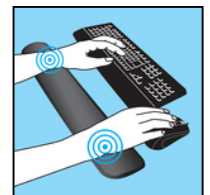

Wrist Rest Pro XXL

Varunr:

520-36

EAN:

5705730520365

Sandberg Wrist Rest Pro XXL gör det bekvämt att arbeta längre stunder i taget med tangentbord och mus. Håller sig på plats tack vare den halksäkra undersidan, även när du gör snabba musrörelser eller skriver på tangentbordet. Sömmade kanter som inte fransar sig.

 Mer information:
 www.sandberg.world

Sandberg Wrist Rest Pro XXL

Specifikationer

Anti-slip rubber on bottom side
Locked edge
Dimensions: 712 x 120 x 23 mm

Support och hämtning:
<https://sandberg.world/support/Gel-Wrist-Rest-Pro-XXL>