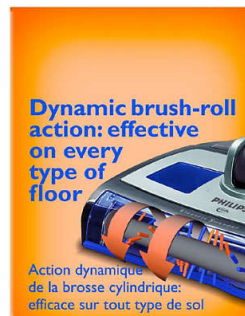

Impugnatura telescopica soft touch

L'impugnatura telescopica si estende permettendo di raggiungere punti vicini e lontani con il massimo del comfort.

Senza filo, compatto e leggero

Con un peso di 1,8 kg, la scopa elettrica Philips è abbastanza leggera per essere trasportata con facilità. Il design compatto consente di pulire facilmente gli angoli più difficili da raggiungere. Lo straordinario design unito alla caratteristica intelligente per appenderla permettono di riporre il prodotto anche in spazi ridotti.

La spazzola rotante raccoglie lo sporco

Per facilitare il lavoro, una spazzola elettrica rotante trasporta automaticamente lo sporco nel vano di raccolta indipendente. Una volta accesa, la scopa raccoglie sporco, briciole, capelli e molto altro. L'azione dinamica della spazzola è sicura ed efficiente su tutti i pavimenti di casa, con moquette o senza.