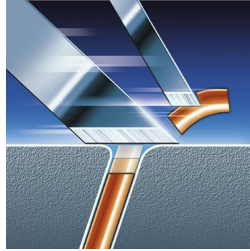

Goli nawet najkrótszy zarost

- Precyzyjny system tnący

Golarkę wystarczy opłukać

- Golarka z możliwością mycia w wodzie

Zalety

Sprężynowo wysuwany trymer

Szeroki trymer jest idealny do przycinania wąsów i bokobrodów.

Golarka z możliwością mycia w wodzie

Golarka firmy Philips jest wodoodporna, więc można ją płukać pod bieżącą wodą.

System Reflex Action

Zapewnia automatyczne dostosowanie do kształtu twarzy i szyi.

Ruchome głowice golące

Ostrza golarki firmy Philips można umieścić bliżej skóry, co stanowi gwarancję wyjątkowej dokładności golenia.

Technologia Super Lift & Cut

System podwójnych ostrzy golarki elektrycznej unosi włosy i przycina je na linii skóry.

Precyzyjny system tnący

Golarka elektryczna jest wyposażona w ultracienkie głowice ze szczelinami do golenia dłuższych włosków i otworami chwytającymi nawet najkrótszy zarost.

Dane techniczne

Doskonałe golenie