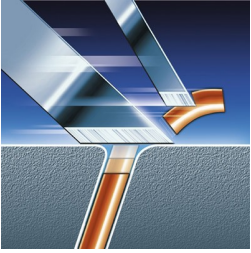

Goli nawet najkrótszy zarost

- Precyzyjny system tnący

Bardzo dokładne

- Technologia Super Lift & Cut

Golarkę wystarczy opłukać

- Golarka z możliwością mycia w wodzie

Dostosowuje się do każdego kształtu twarzy i szyi

- System Reflex Action
- Ruchome głowice golące

Do przycinania wąsów i bokobrodów

- Sprężynowo wysuwany trymer

Zalety

Technologia Super Lift & Cut

System podwójnych ostrzy golarki elektrycznej unosi włosy i przycina je na linii skóry.

Ostrza golarki firmy Philips można umieścić bliżej skóry, co stanowi gwarancję wyjątkowej dokładności golenia.

Sprężynowo wysuwany trymer

Szeroki trymer jest idealny do przycinania wąsów i bokobrodów.

Precyzyjny system tnący